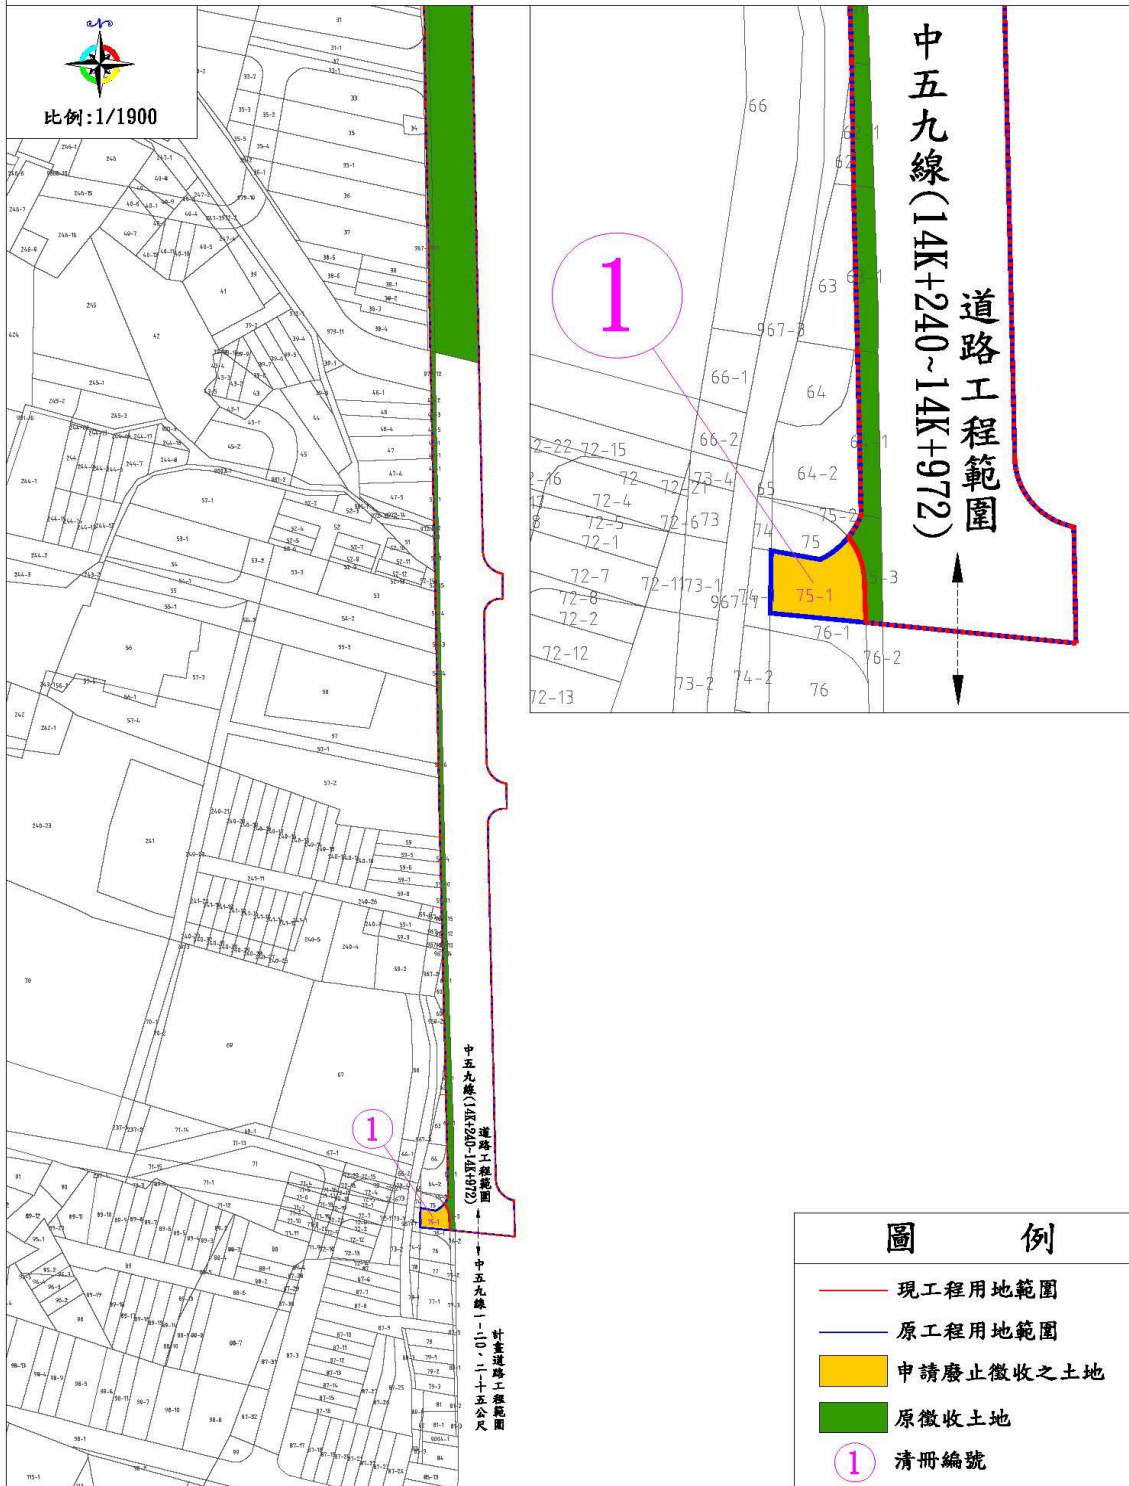

都市計畫中五九線 (14K+240~14K+972) 道路工程

地籍圖

都市計畫中五九線  
(14k+240~14k972)道路工程廢止徵收地籍圖說

現況照片