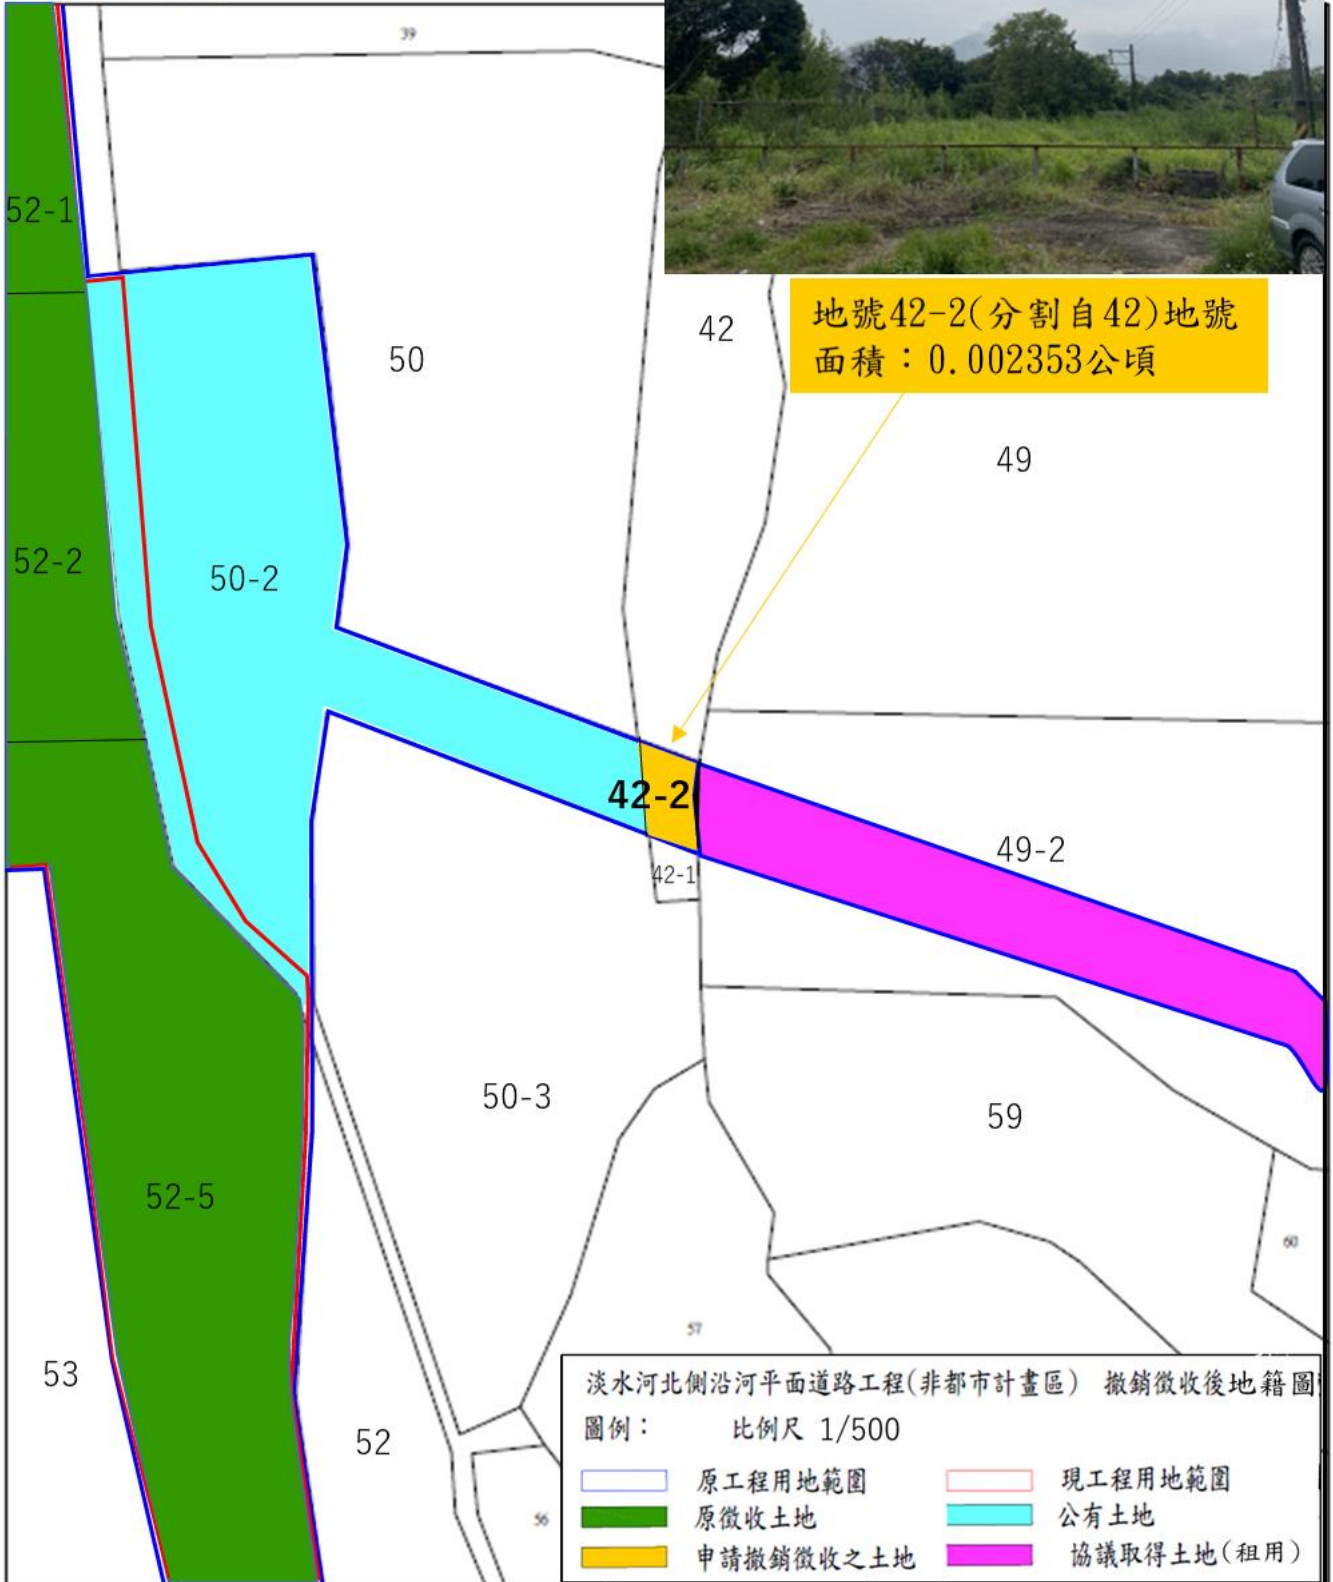

# 新北市淡水區地籍圖查詢資料

資料查詢時間：民國110年06月15日15時08分 收件號：110FE019011  
土地坐落：新北市淡水區竹圍段42-2地號共1筆

列印人員：葉敏慧

地號42-2(分割自42)地號  
面積：0.002353公頃

比例尺：1/500

查詢碼：110FE019011PIC1544056B41C054044AB1E8FFFE22