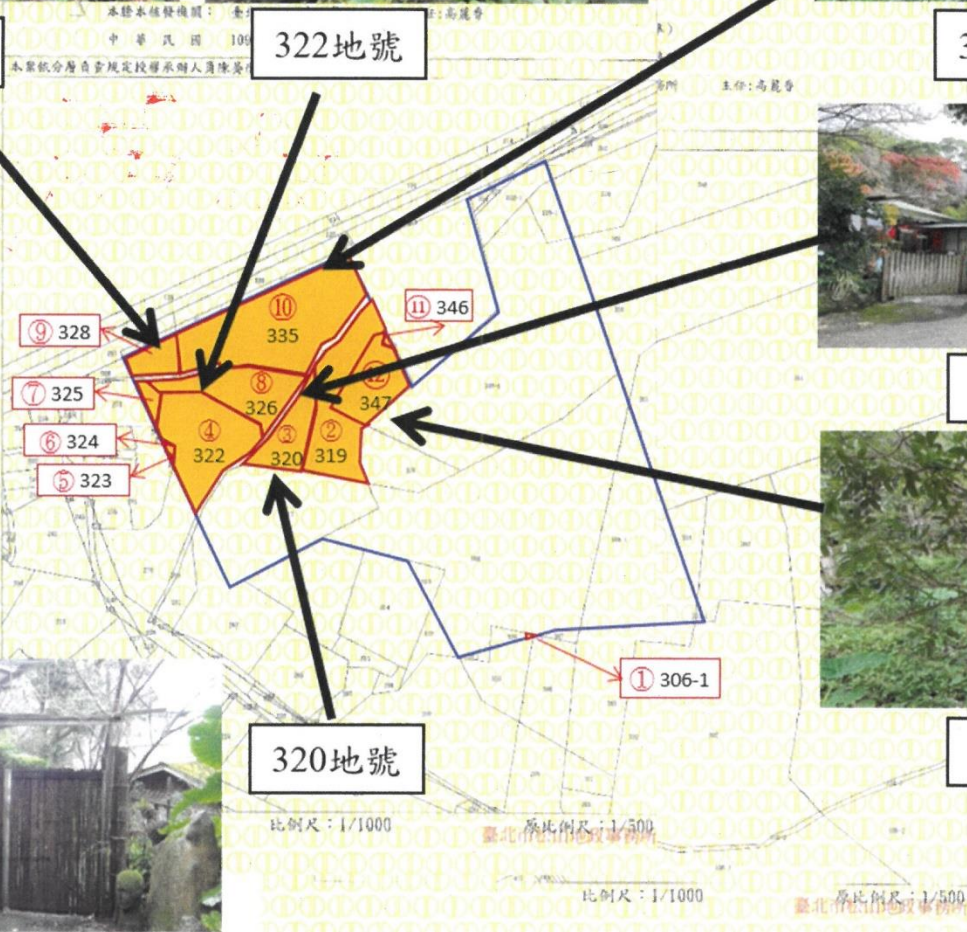

# 85 年士林區華岡國民小學新建工程廢止徵收後地籍圖

廢止徵收後地籍圖  
 申請廢止徵收之土地   
 原工程用地範圍   
 原77年工程用地範圍

328地號

322地號

335地號

326地號

347地號

320地號

# 77年及85年國民小學新建工程廢止徵收後地籍圖

廢止徵收後地籍圖

申請廢止徵收之土地

原工程用地範圍

原77年工程用地範圍

77年徵收土地清冊編號：(1)~(10)

85年徵收土地清冊編號：① ~ ⑫