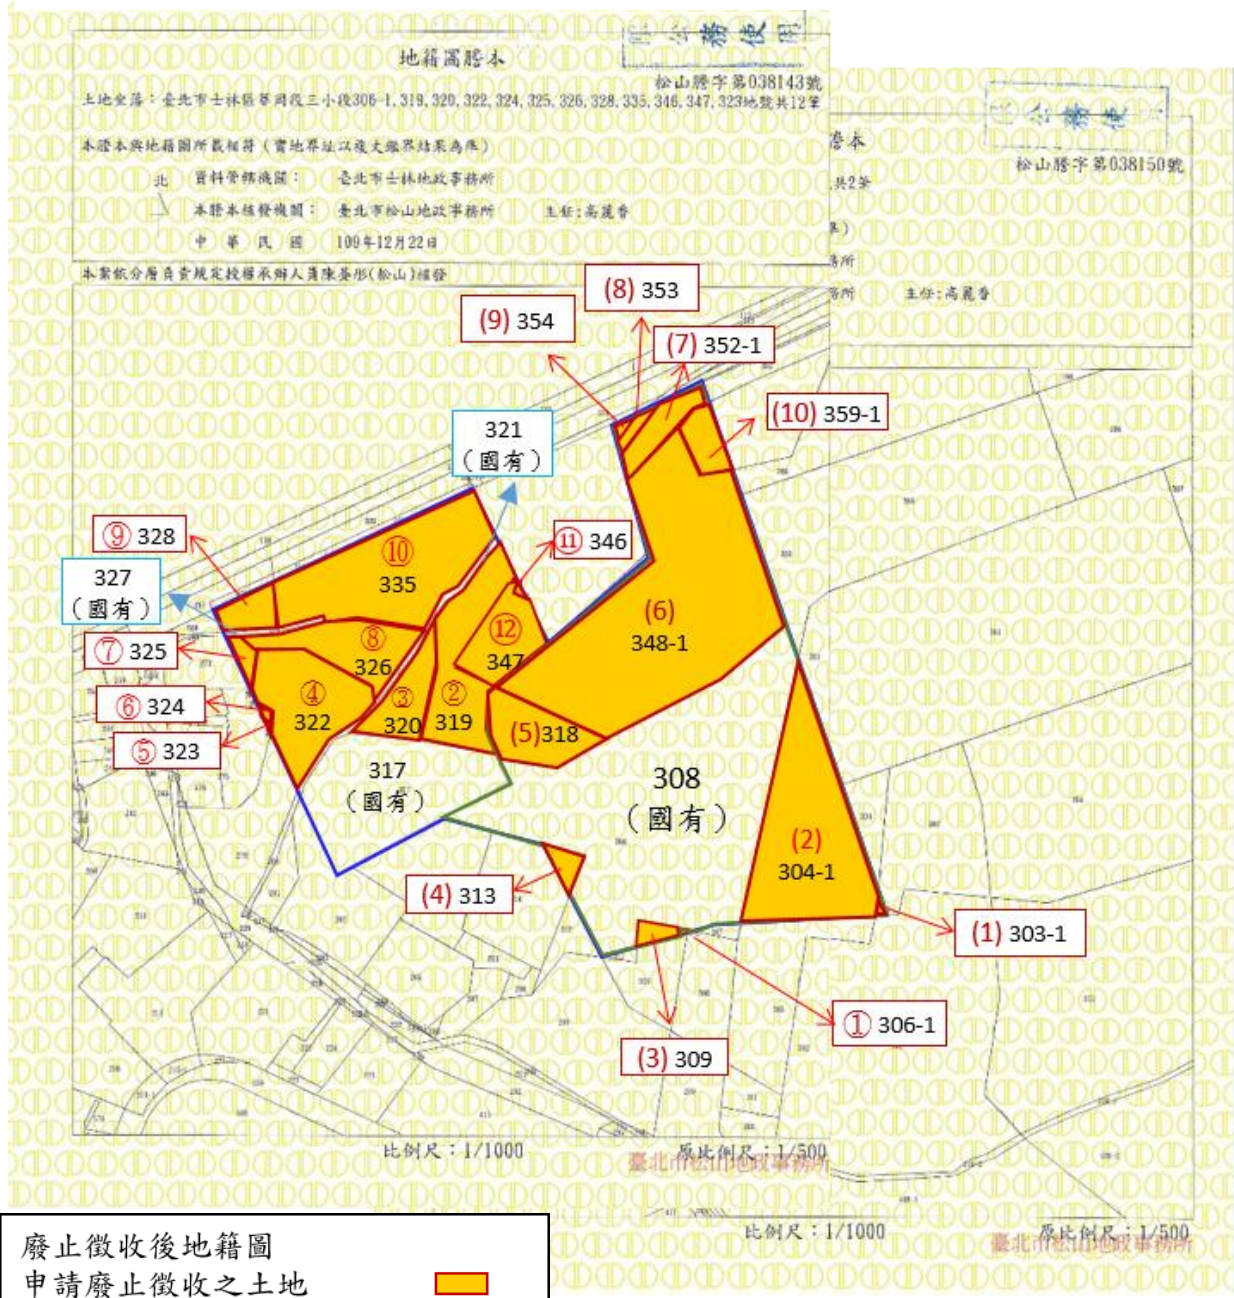

# 85 年士林區華岡國民小學新建工程廢止徵收後地籍圖

廢止徵收後地籍圖  
 申請廢止徵收之土地   
 原工程用地範圍   
 原77年工程用地範圍

328地號

322地號

335地號

326地號

347地號

320地號

# 77年及85年國民小學新建工程廢止徵收後地籍圖

廢止徵收後地籍圖

申請廢止徵收之土地

原工程用地範圍

原77年工程用地範圍

77年徵收土地清冊編號：(1)~(10)

85年徵收土地清冊編號：① ~ ⑫