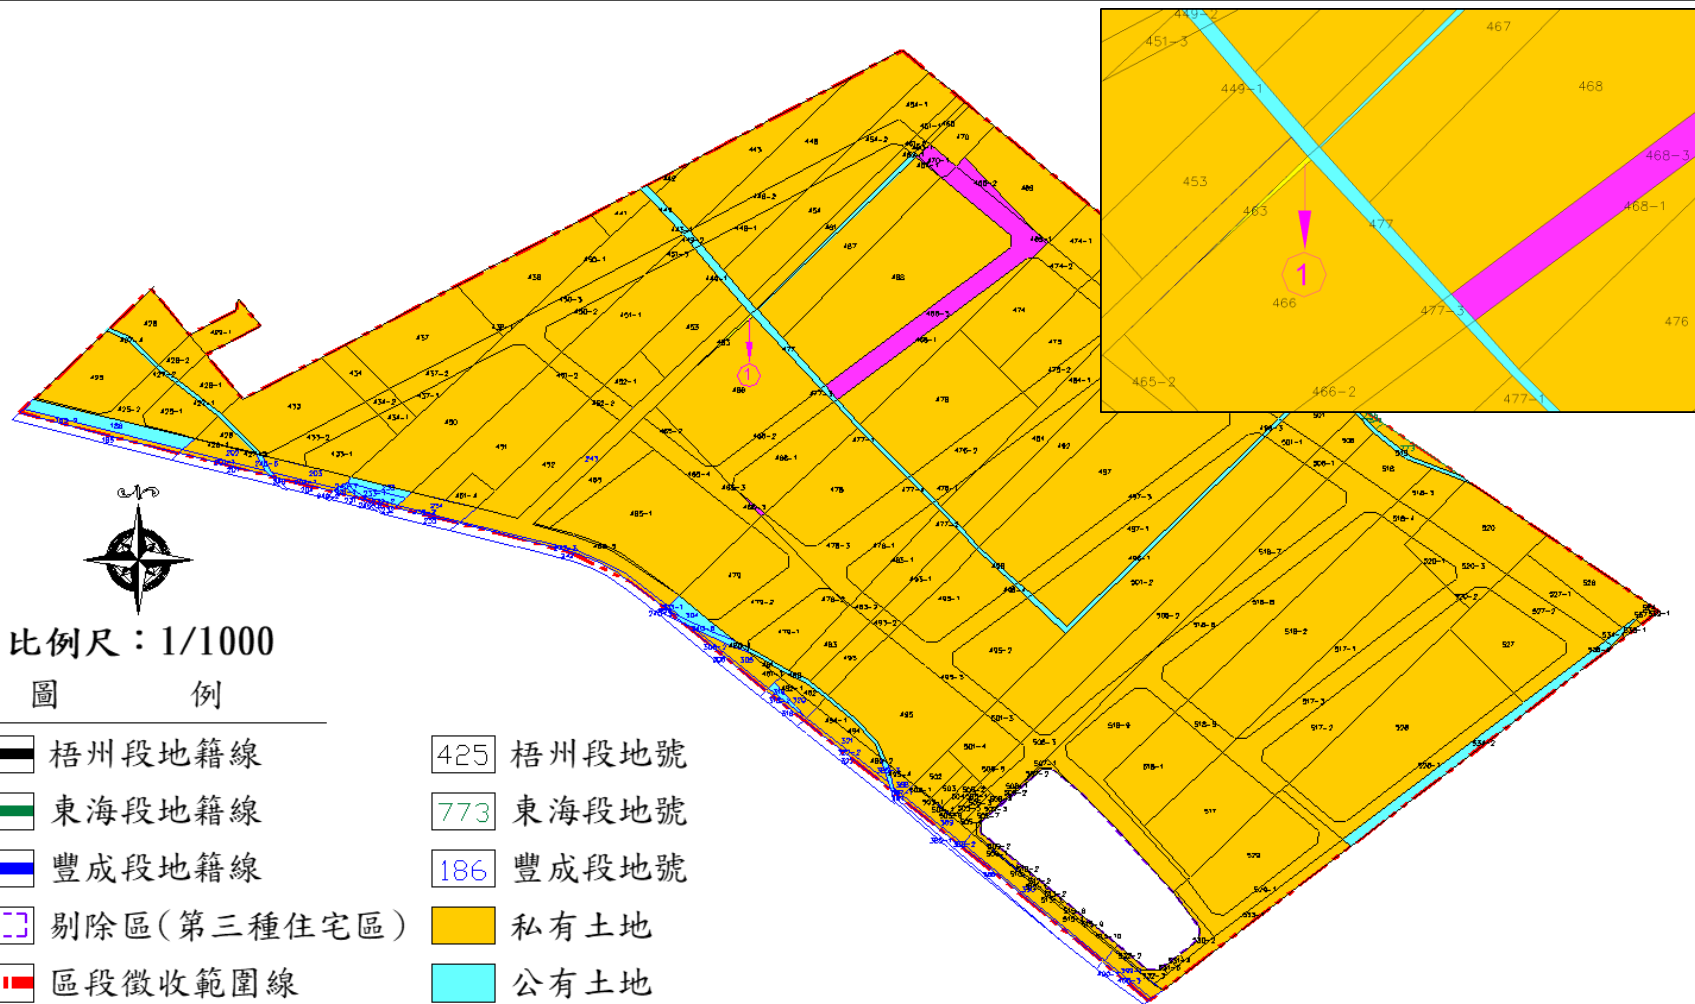

「臺東縣豐榮、豐樂地區(南區)區段徵收案」區段徵收範圍撤銷徵收地籍圖

比例尺：1/1000

圖 例

- | | | | |
|---|-------------|---|-----------|
|  | 梧州段地籍線 |  | 425 梧州段地號 |
|  | 東海段地籍線 |  | 773 東海段地號 |
|  | 豐成段地籍線 |  | 186 豐成段地號 |
|  | 剔除區(第三種住宅區) |  | 私有土地 |
|  | 區段徵收範圍線 |  | 公有土地 |
|  | 申請撤銷徵收土地位置 |  | 協議取得土地 |
|  | 撤銷土地清冊編號 | | |