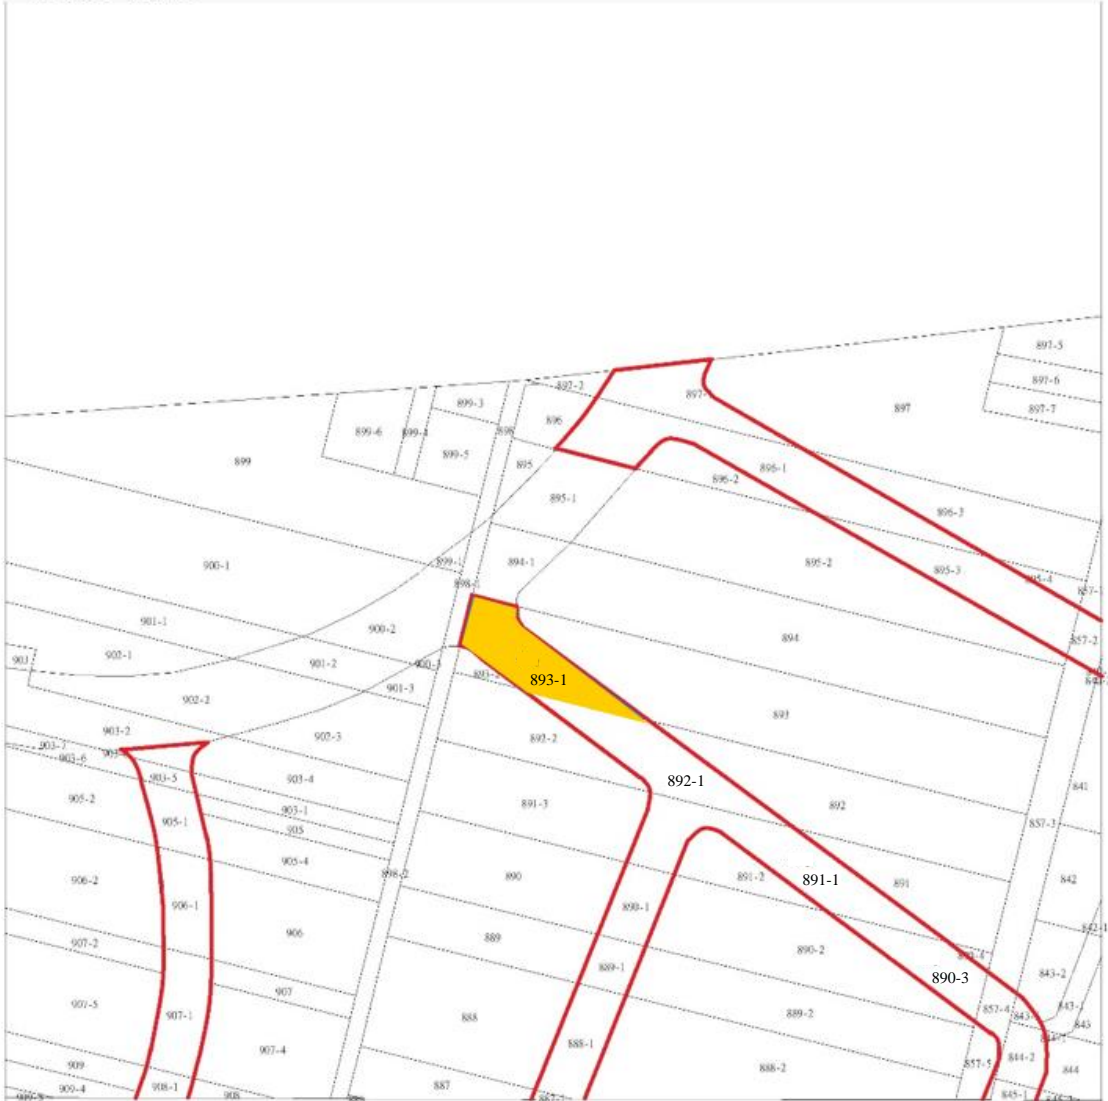

地籍圖

臺中市沙鹿區地籍圖查詢資料

資料查詢時間：民國108年11月08日10時32分 收件號：108BF016086
土地坐落：臺中市沙鹿區鹿寮段893-1地號共1筆

列印人員：黃子凌

圖例

- 工程範圍徵收用地
- 鹿寮段893-1地號

比例尺：1/1200

查驗碼：108BF016086PIC18110FFE2C96647819745100BDBEC

圖例

-  工程用地範圍
-  申請收回之上地