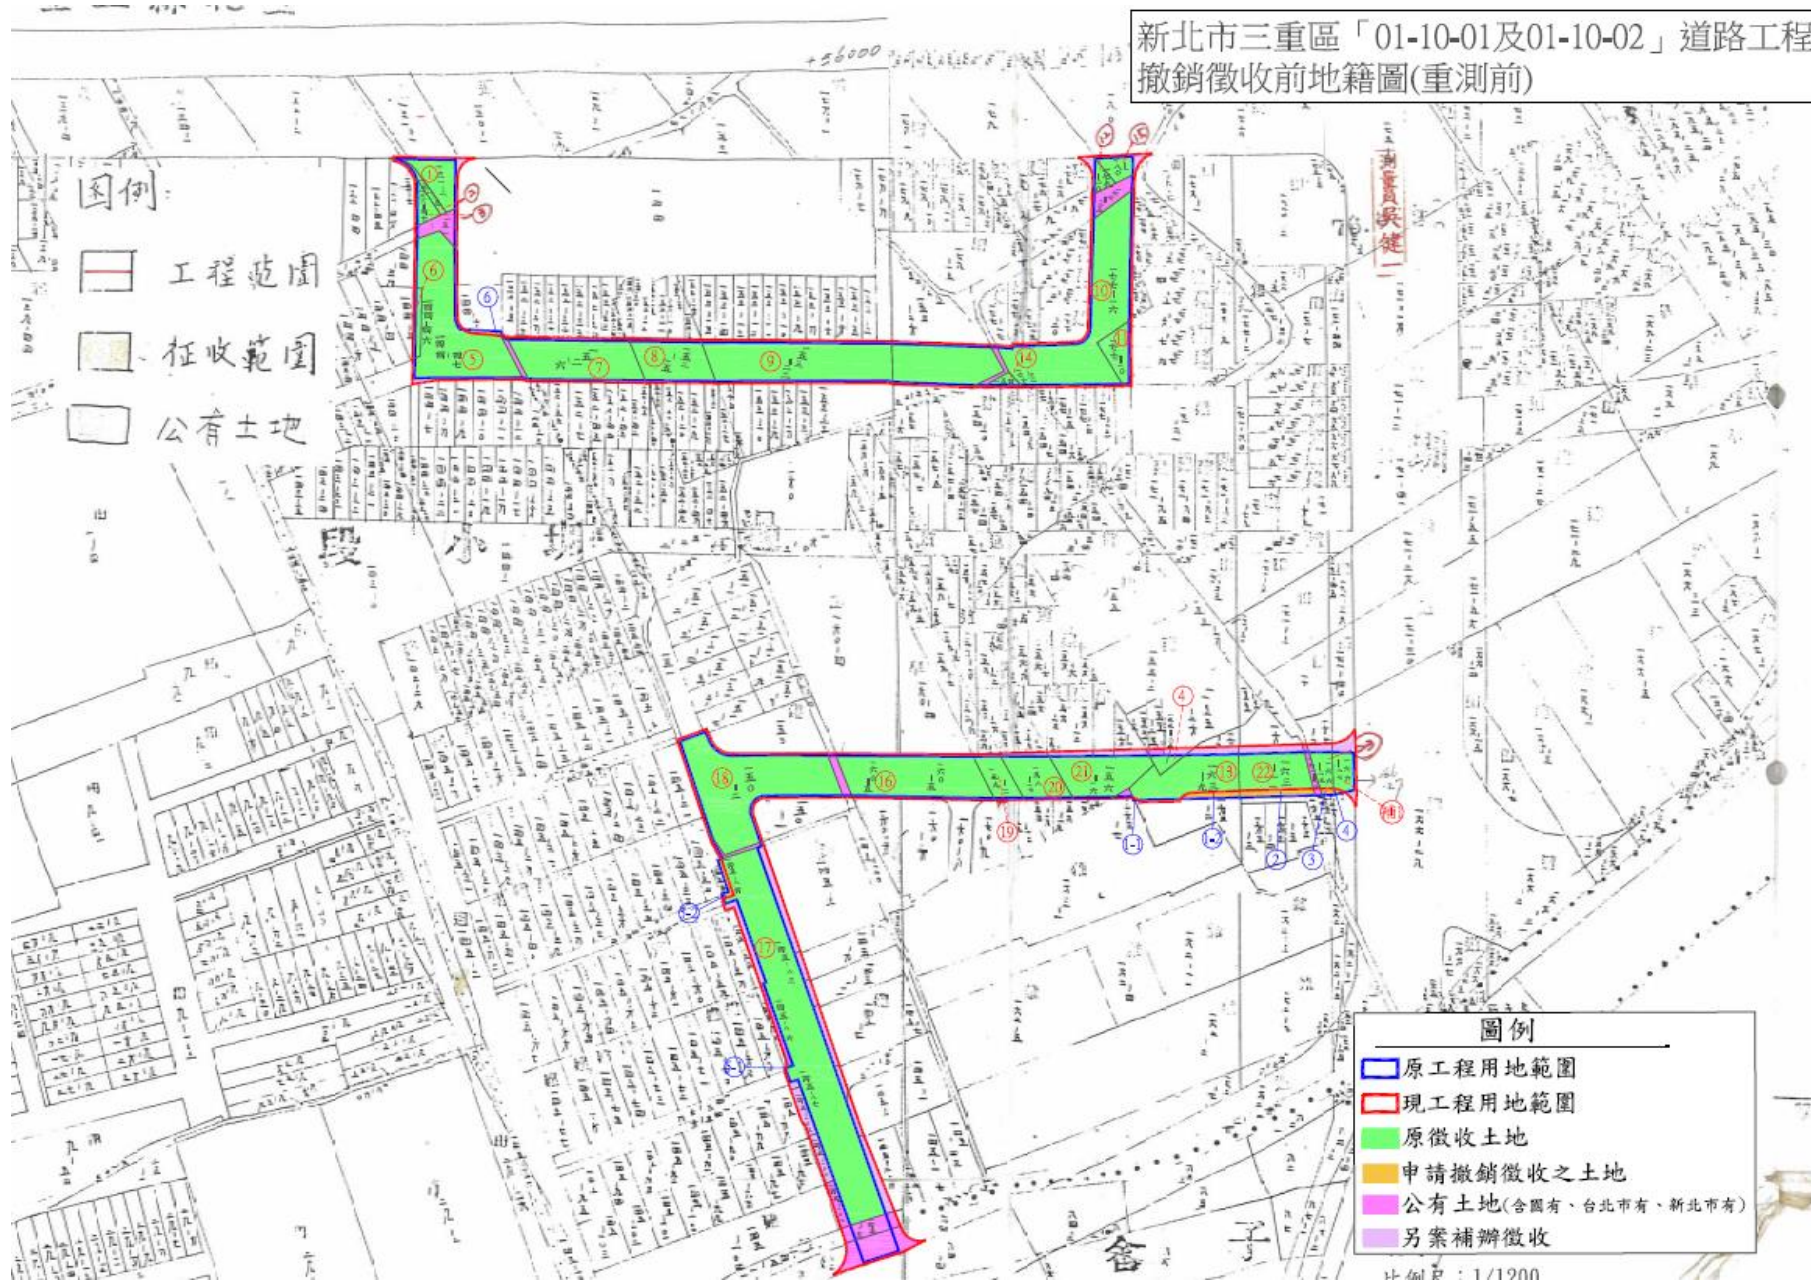

新北市三重區「01-10-01及01-10-02」道路工程
撤銷徵收前地籍圖(重測前)

新北市三重區「01-10-01及01-10-02」道路工程
撤銷徵收後地籍圖(重測後)