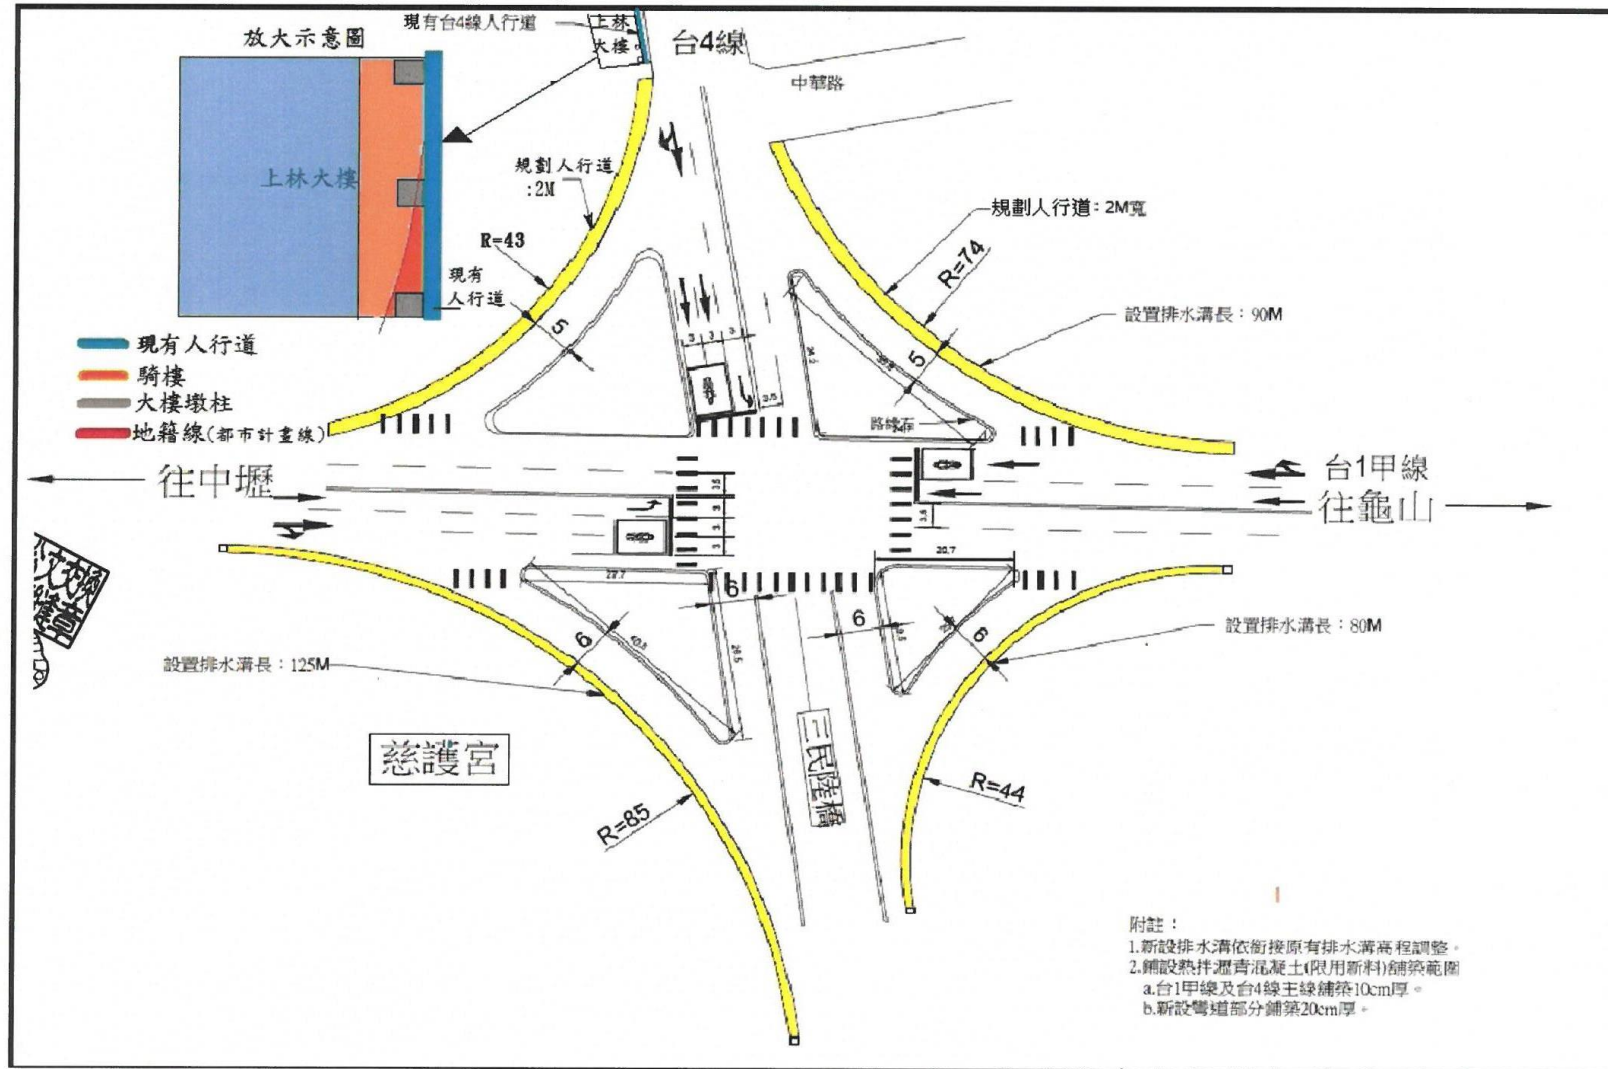

第一期都市計畫省道台一、四線路段工程

地籍圖及現況照片

桃園區中路段 1771-8、1771-29、1771-30、1772-47、1772-49、1772-50、1770-4、1771-6 地號廢止徵收案現況照片及地籍圖說

交通部公路總局提供圖 1

交通部公路總局提供圖 2

台1甲線與台4線交叉路口(區塊Z)示意圖

甲項廢止
徵收地號

已和解地號