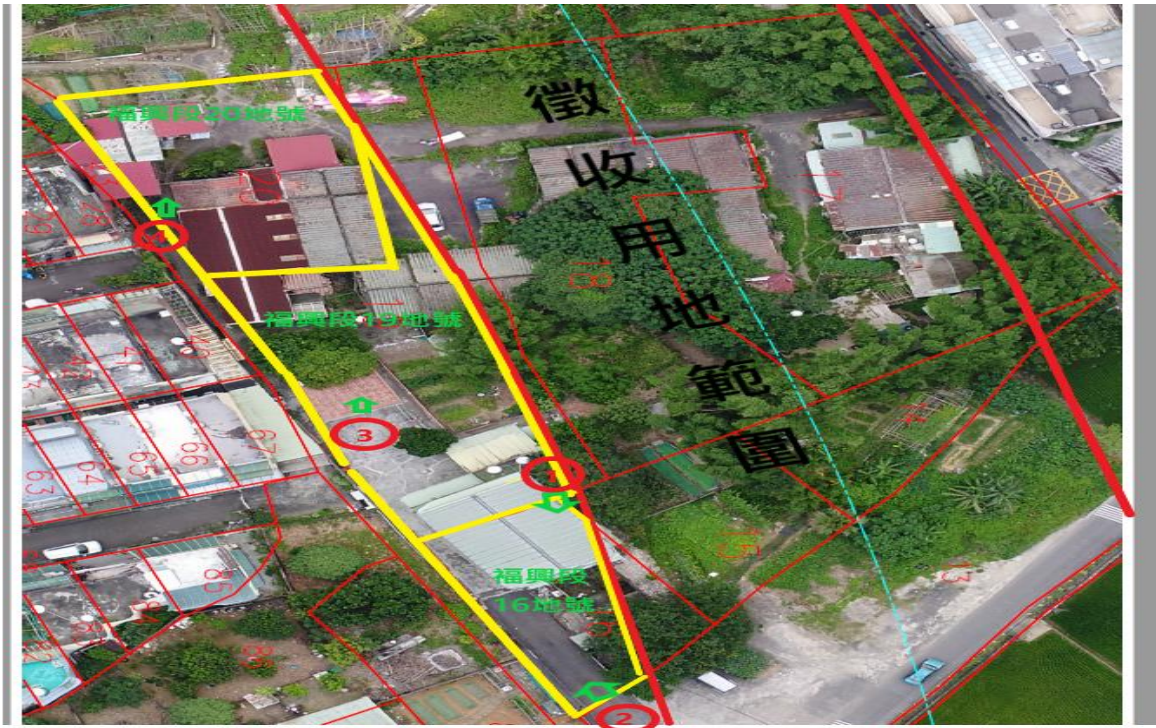

地籍圖

工程用地範圍

原徵收土地

申請一併徵收土地

申請一併徵收土地標示 八德區福興段16、19、20地號

使用現況照片

① 福興段 16 地號

② 福興段 16 地號

③ 福興段 19 地號

④ 福興段 20 地號