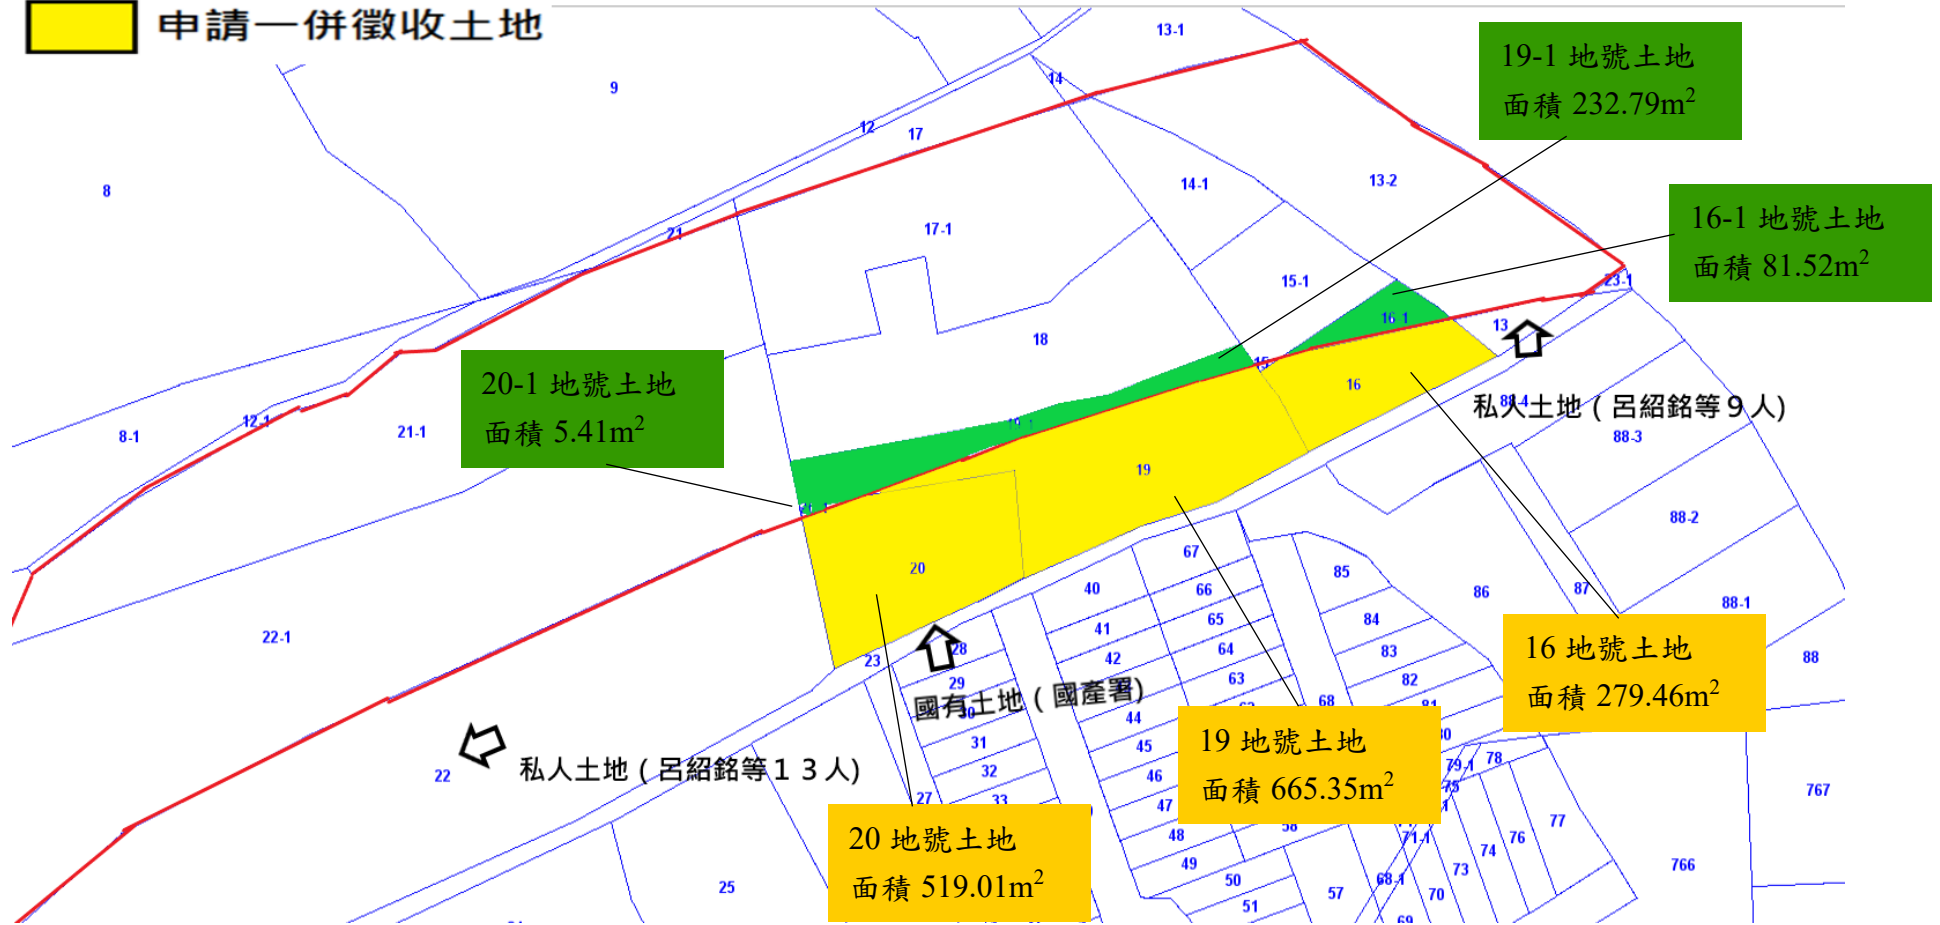

地籍圖

工程用地範圍

原徵收土地

申請一併徵收土地

申請一併徵收土地標示 八德區福興段16、19、20地號

使用現況照片

① 福興段 16 地號

② 福興段 16 地號

③ 福興段 19 地號

④ 福興段 20 地號