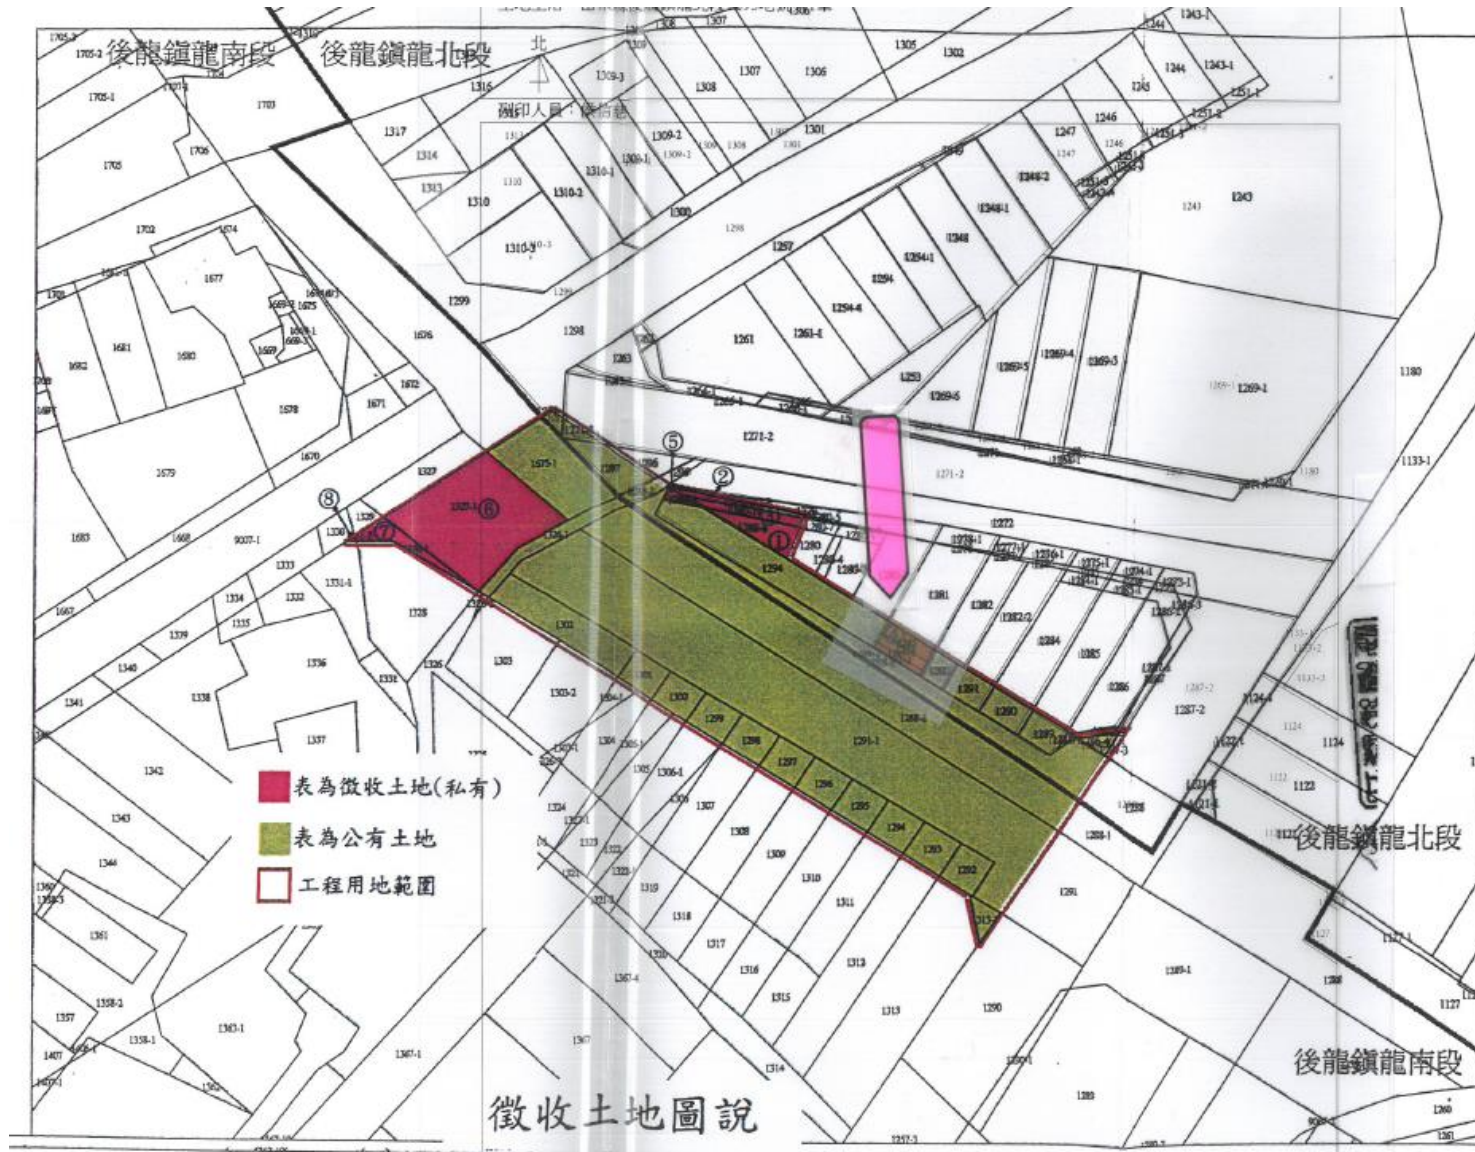

地籍圖

原徵收土地圖說

- 表為徵收土地(私有)
- 表為公有土地
- 工程用地範圍

徵收土地圖說

比例尺：1/500

查驗碼：109KD010752PIC16A2C4D28AFED4D1DB2C6F280E9B9

與正本相符

現況照片