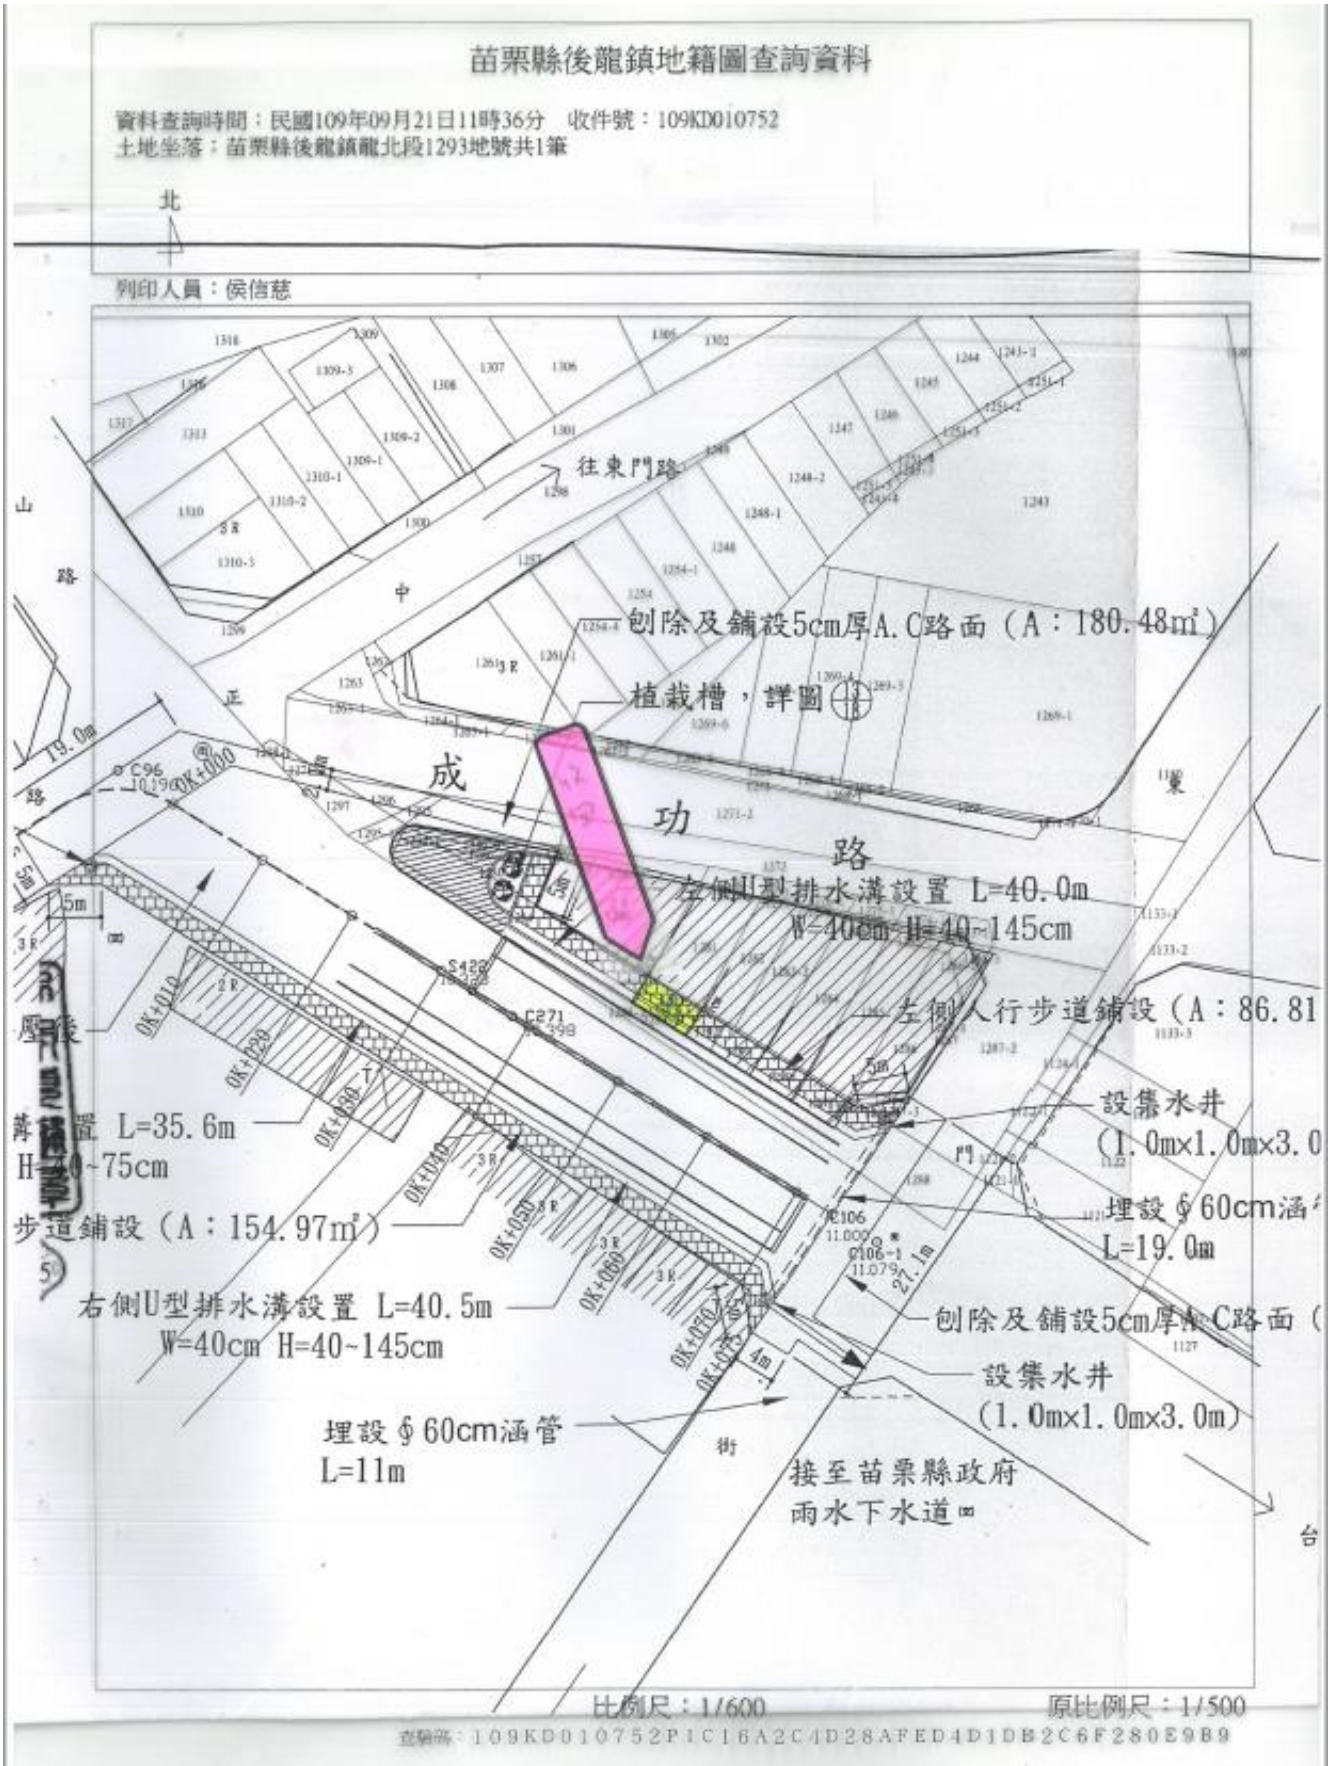

地籍圖

原徵收土地圖說

- 表為徵收土地(私有)
- 表為公有土地
- 工程用地範圍

徵收土地圖說

比例尺：1/500

查驗碼：109KD010752PIC16A2C4D28AFED4D1DB2C6F280E9B9

與正本相符

現況照片