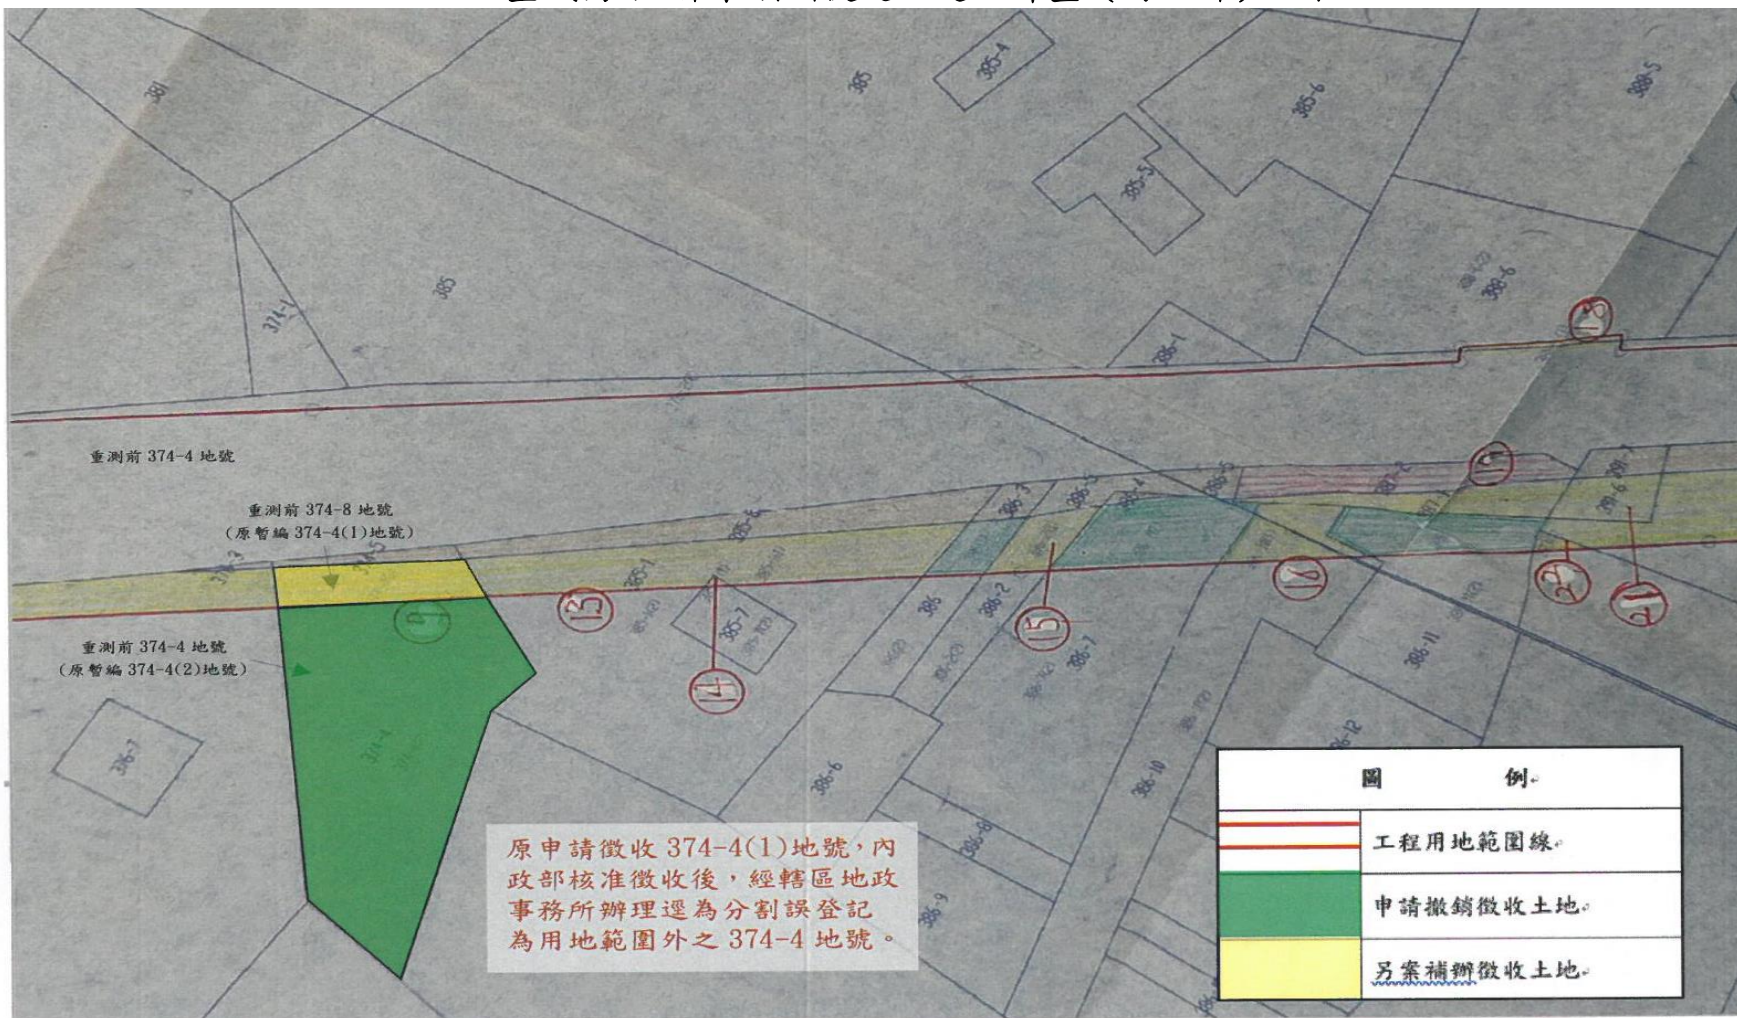

臺鐵高雄-屏東潮州捷運化建設計畫（竹田鄉）工程

「臺鐵高雄潮州鐵路捷運化計畫」(竹田鄉)工程用地撤銷徵收案

撤銷徵收後地籍圖

附件 5 撤銷徵收後地籍圖

(Red official stamp)