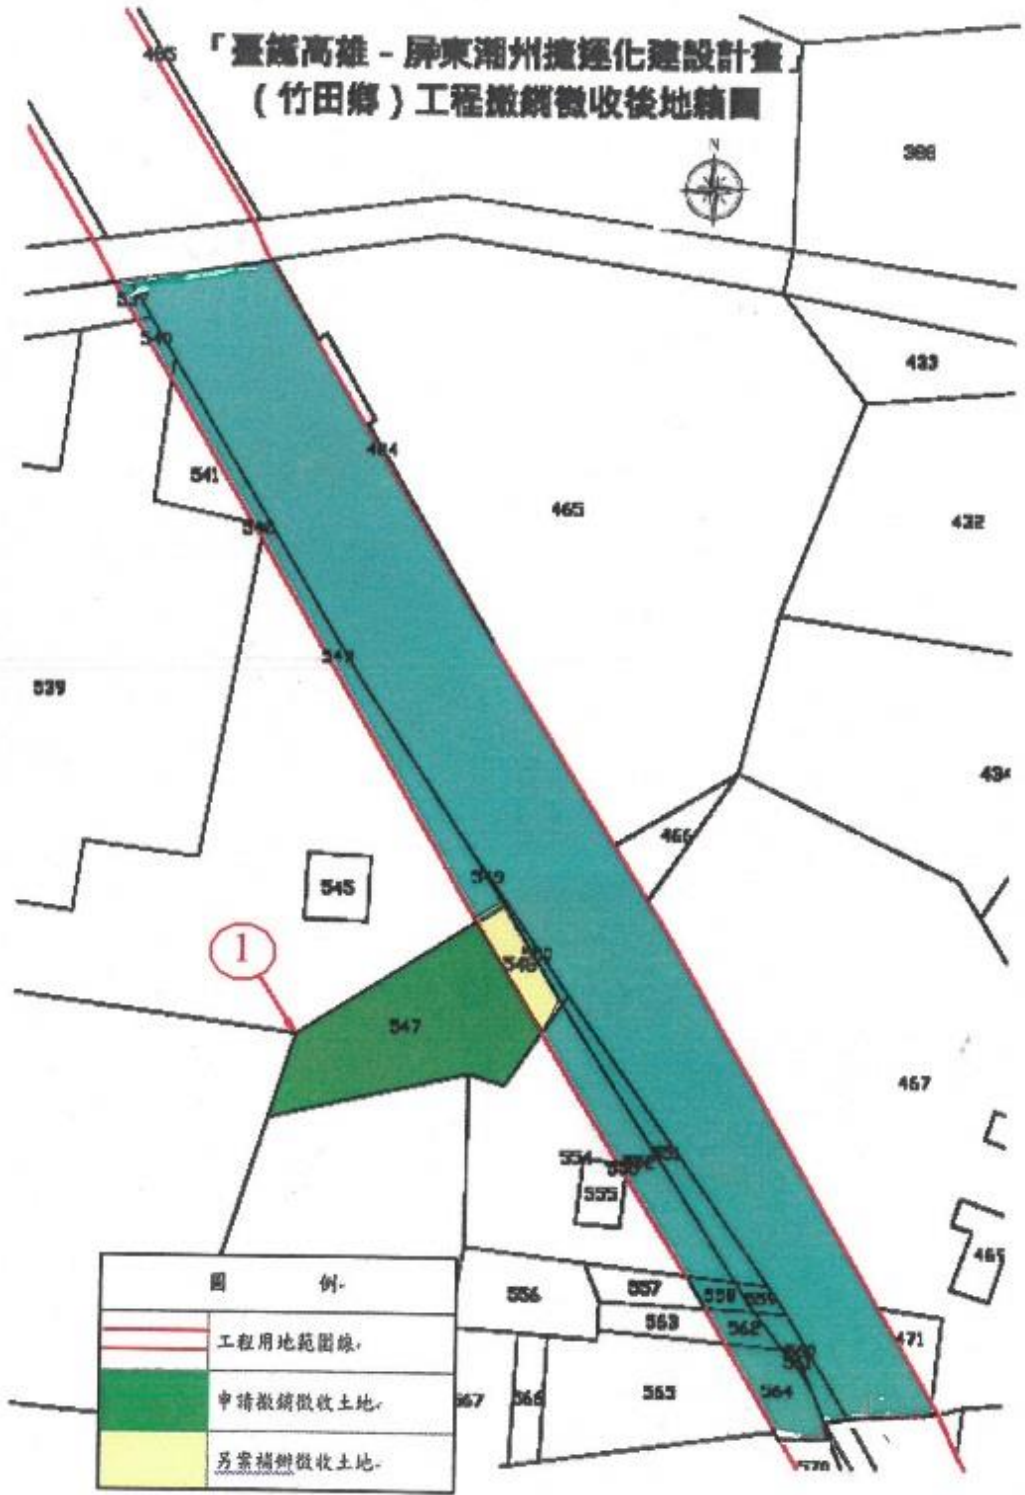

臺鐵高雄-屏東潮州捷運化建設計畫（竹田鄉）工程

「臺鐵高雄潮州鐵路捷運化計畫」(竹田鄉)工程用地撤銷徵收案

撤銷徵收後地籍圖

附件 5 撤銷徵收後地籍圖

(Red official stamp)