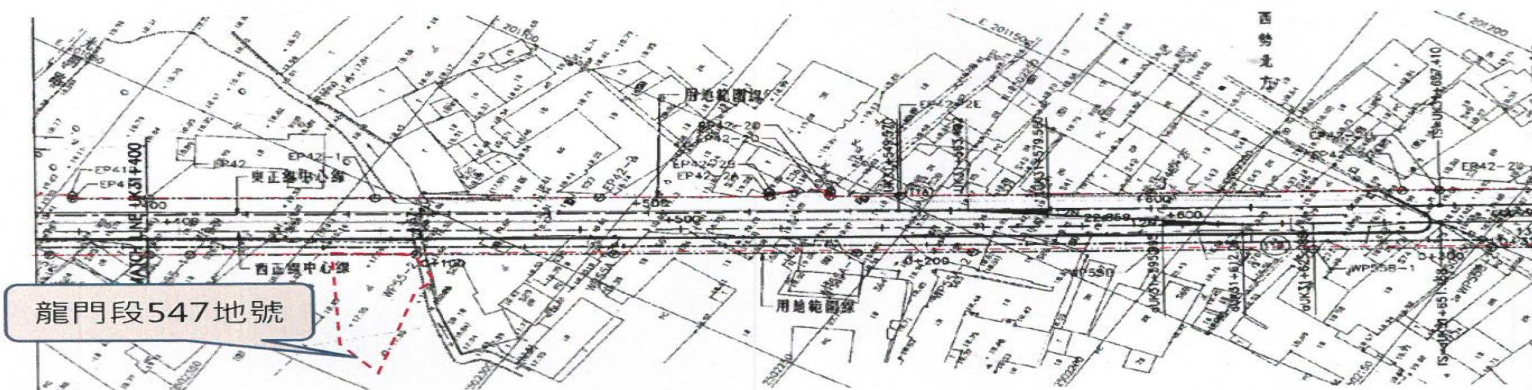

臺鐵高雄-屏東潮州捷運化建設計畫（竹田鄉）工程

「臺鐵高雄潮州鐵路捷運化計畫」(竹田鄉)工程用地撤銷徵收案

撤銷徵收後地籍圖

附件 5 撤銷徵收後地籍圖

(Red official stamp)