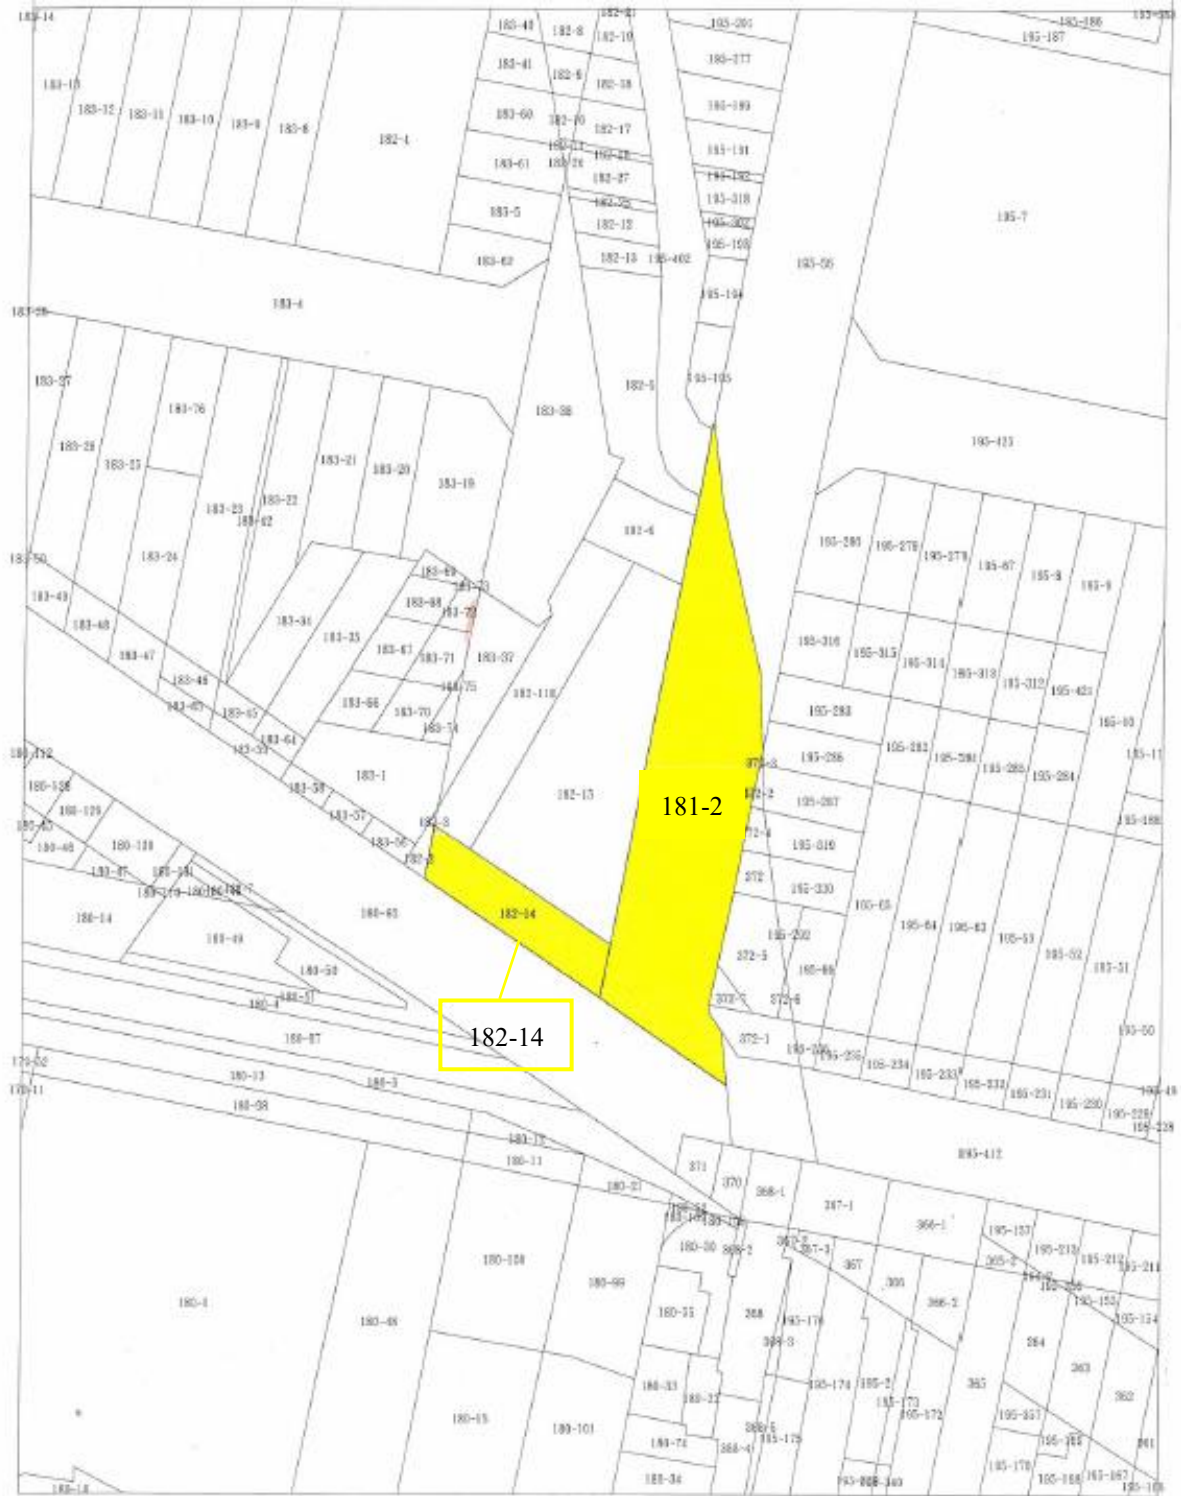

地籍圖

比例尺：1/600

註：本圖形資料僅供參考

航照圖

資料來源：國土測繪圖資服務雲 <https://maps.nlsc.gov.tw/T09/mapshow.action>(下載時間:2021/09/11)