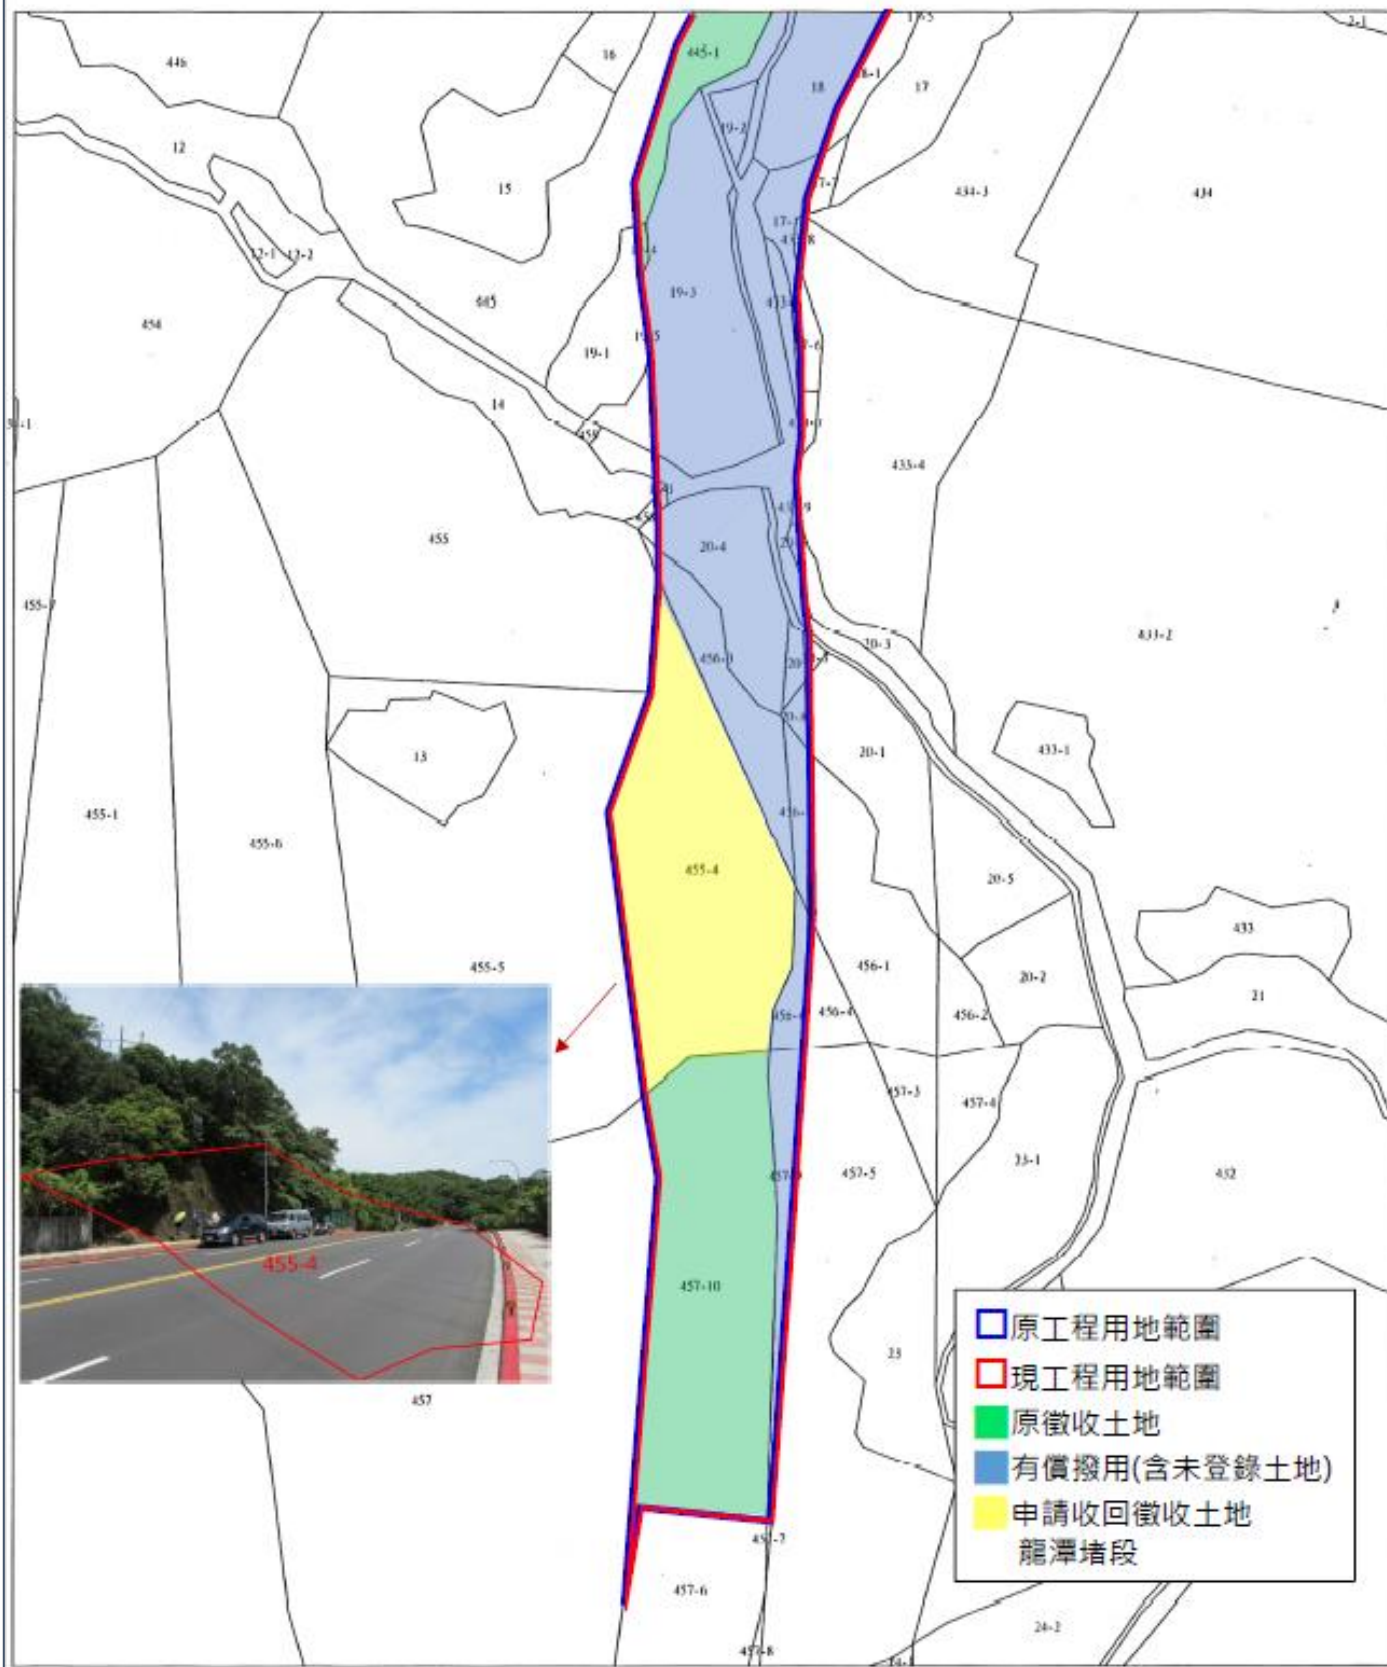

東西向快速公路萬里瑞濱線深澳坑匝道新建工程(第二階段:深澳坑路至海博館)用地徵收申請收回地籍圖

現況照片

# 鐵塔路徑圖