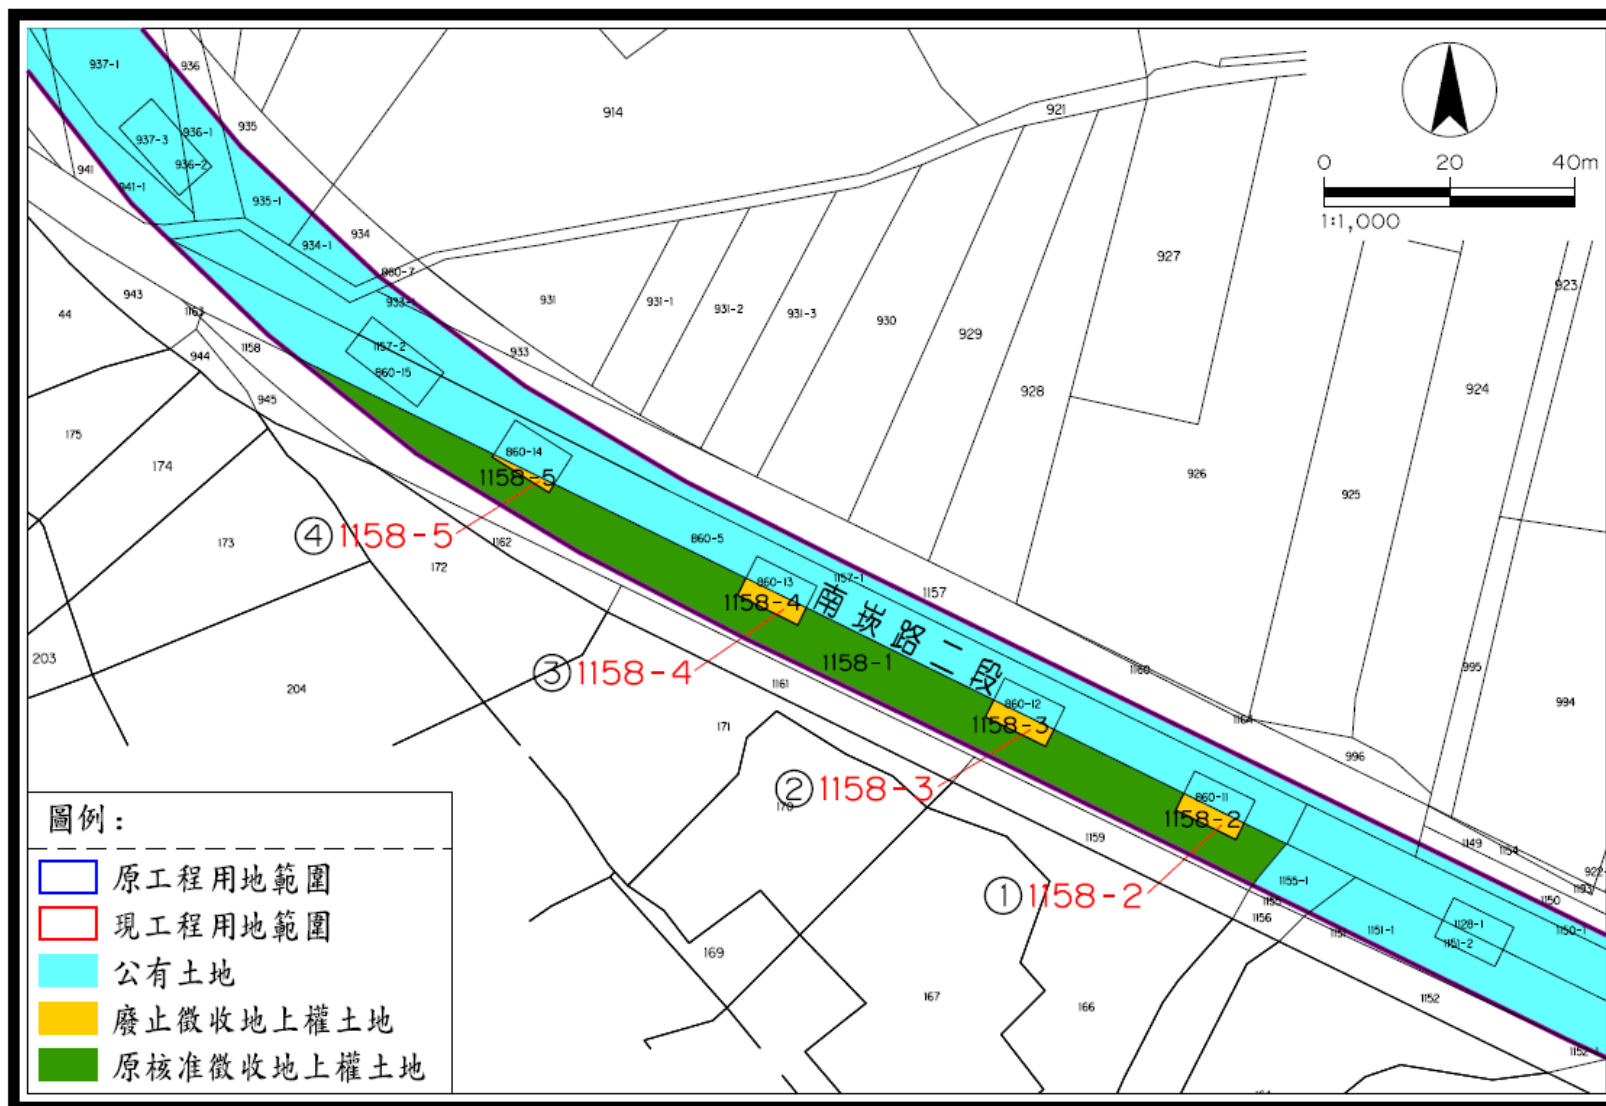

「桃園都會區大眾捷運系統航空城捷運線（綠線）建設計畫」蘆竹區都市計畫路段（南崁路二段）用地工程廢止徵收前後地籍圖

「桃園都會區大眾捷運系統航空城捷運線（綠線）建設計畫」
蘆竹區都市計畫路段（南崁路二段）原徵收土地圖說

「桃園都會區大眾捷運系統航空城捷運線(綠線)建設計畫」
 蘆竹區都市計畫路段(南崁路二段)廢止徵收前地籍圖

「桃園都會區大眾捷運系統航空城捷運線(綠線)建設計畫」
 蘆竹區都市計畫路段(南坎路二段)廢止徵收後地籍圖