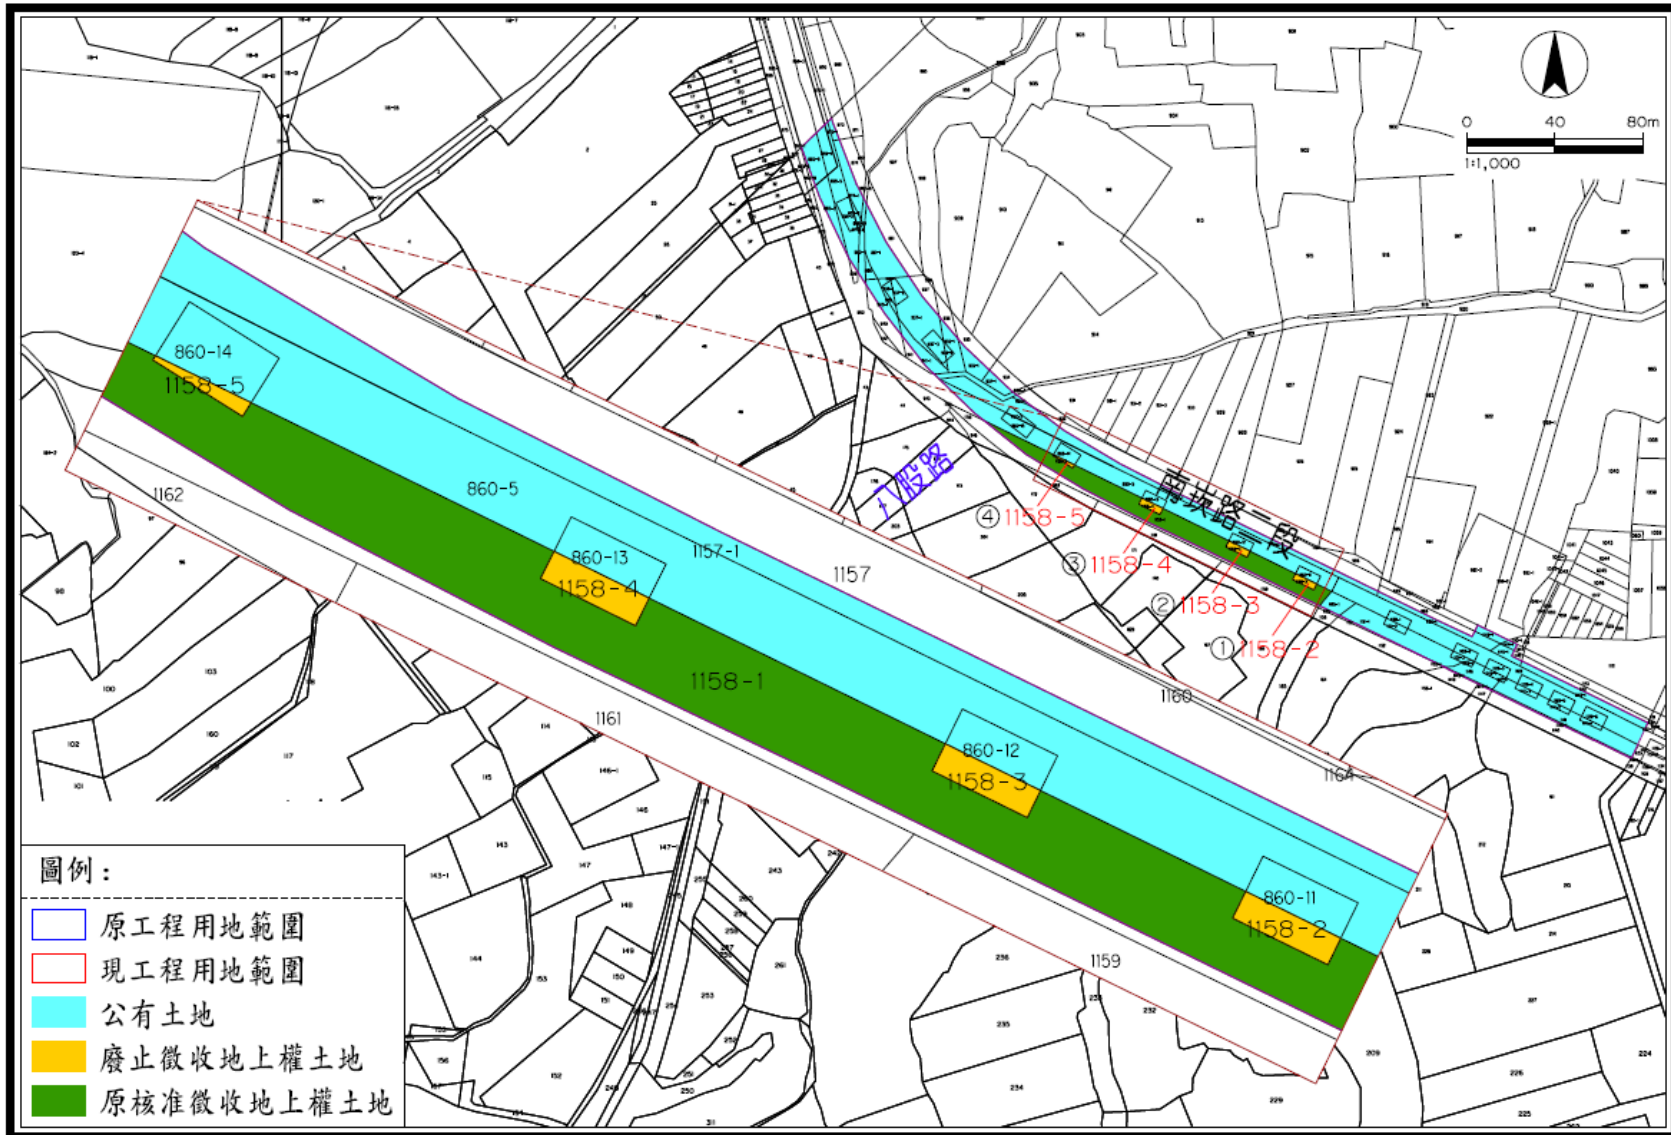

「桃園都會區大眾捷運系統航空城捷運線（綠線）建設計畫」蘆竹區都市計畫路段（南崁路二段）用地工程廢止徵收前後地籍圖

「桃園都會區大眾捷運系統航空城捷運線（綠線）建設計畫」
蘆竹區都市計畫路段（南崁路二段）原徵收土地圖說

「桃園都會區大眾捷運系統航空城捷運線(綠線)建設計畫」
 蘆竹區都市計畫路段(南崁路二段)廢止徵收前地籍圖

「桃園都會區大眾捷運系統航空城捷運線(綠線)建設計畫」
 蘆竹區都市計畫路段(南坎路二段)廢止徵收後地籍圖