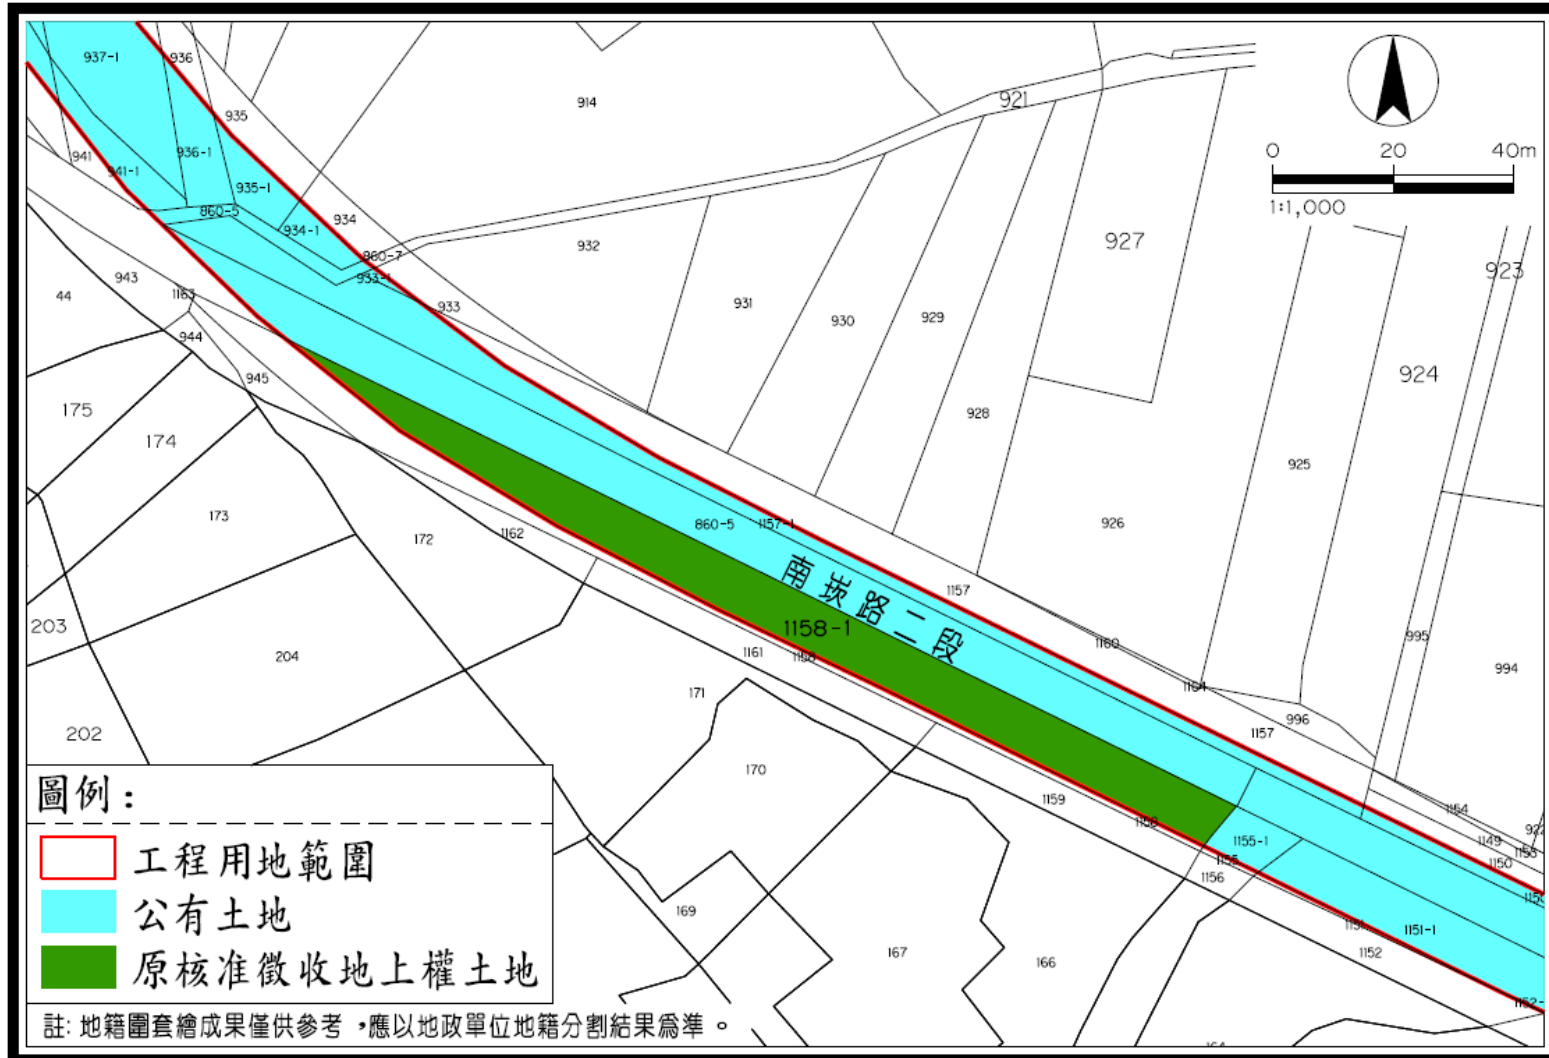

「桃園都會區大眾捷運系統航空城捷運線（綠線）建設計畫」蘆竹區都市計畫路段（南崁路二段）用地工程廢止徵收前後地籍圖

「桃園都會區大眾捷運系統航空城捷運線（綠線）建設計畫」
蘆竹區都市計畫路段（南崁路二段）原徵收土地圖說

「桃園都會區大眾捷運系統航空城捷運線(綠線)建設計畫」
 蘆竹區都市計畫路段(南崁路二段)廢止徵收前地籍圖

「桃園都會區大眾捷運系統航空城捷運線(綠線)建設計畫」
 蘆竹區都市計畫路段(南坎路二段)廢止徵收後地籍圖