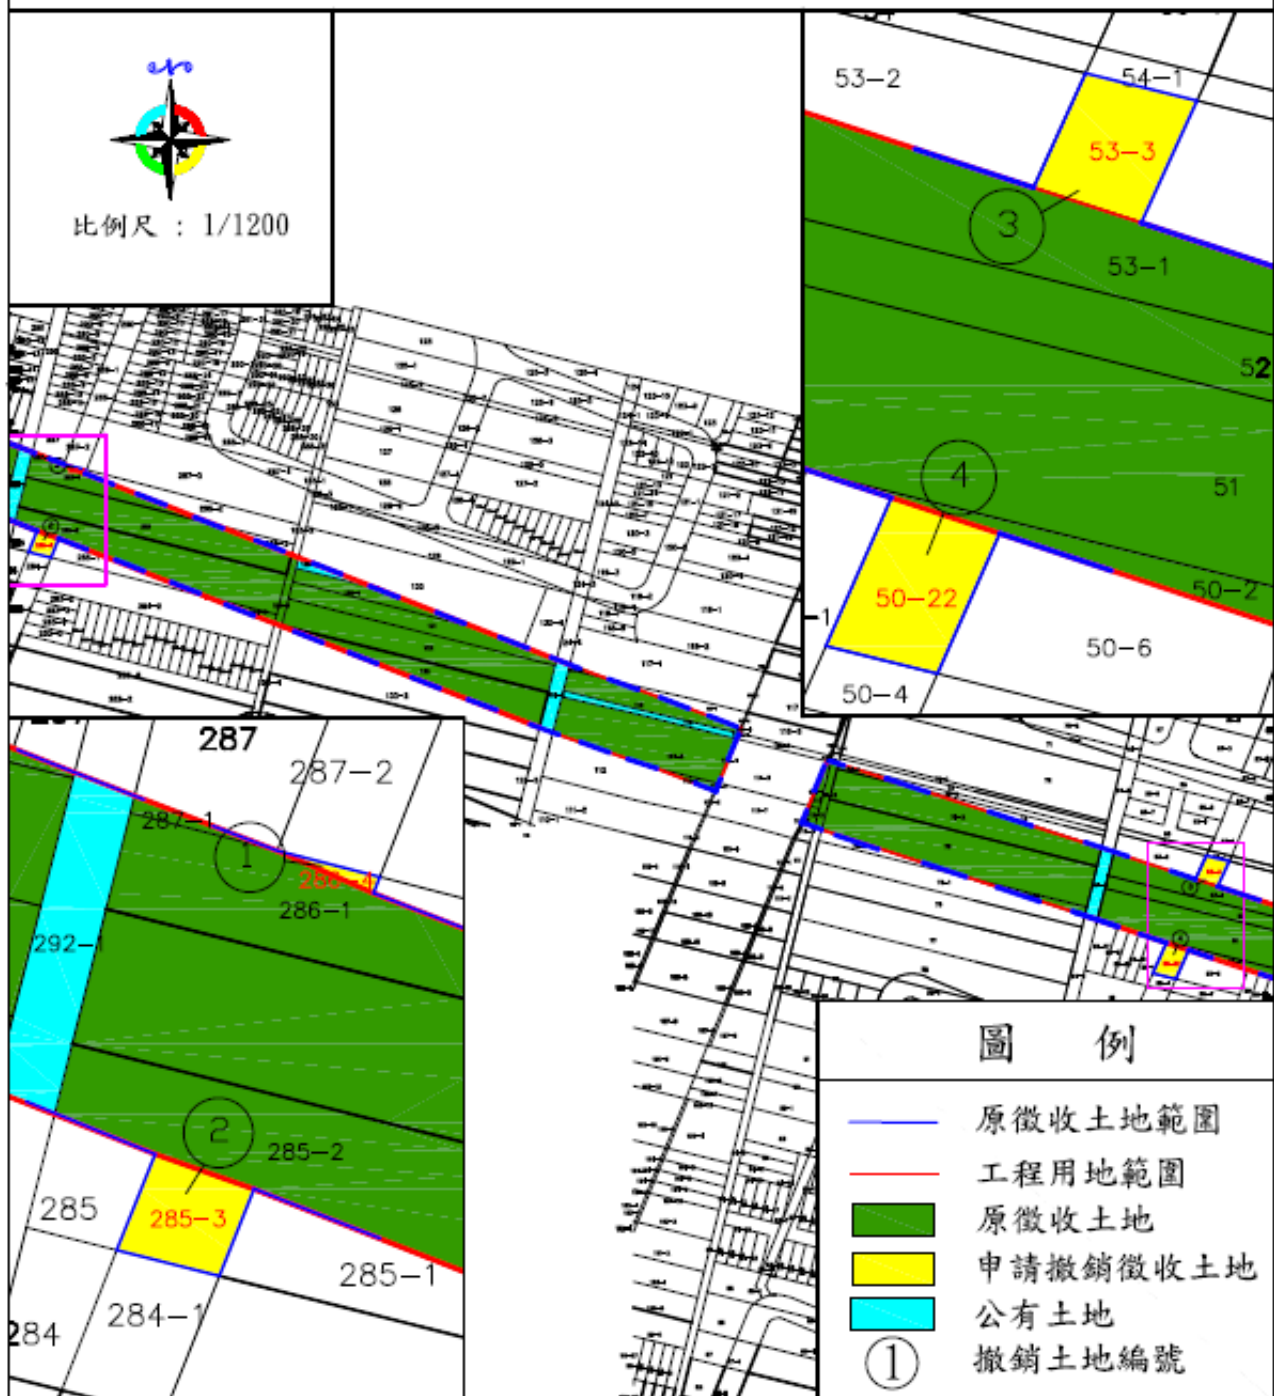

# 臺中港特定區30-9號道路工程撤銷 徵收土地地籍圖說

比例尺：1/1200

## 圖 例

- 原徵收土地範圍
- 工程用地範圍
- 原徵收土地
- 申請撤銷徵收土地
- 公有土地
- ① 撤銷土地編號

# 撤銷土地現況示意圖