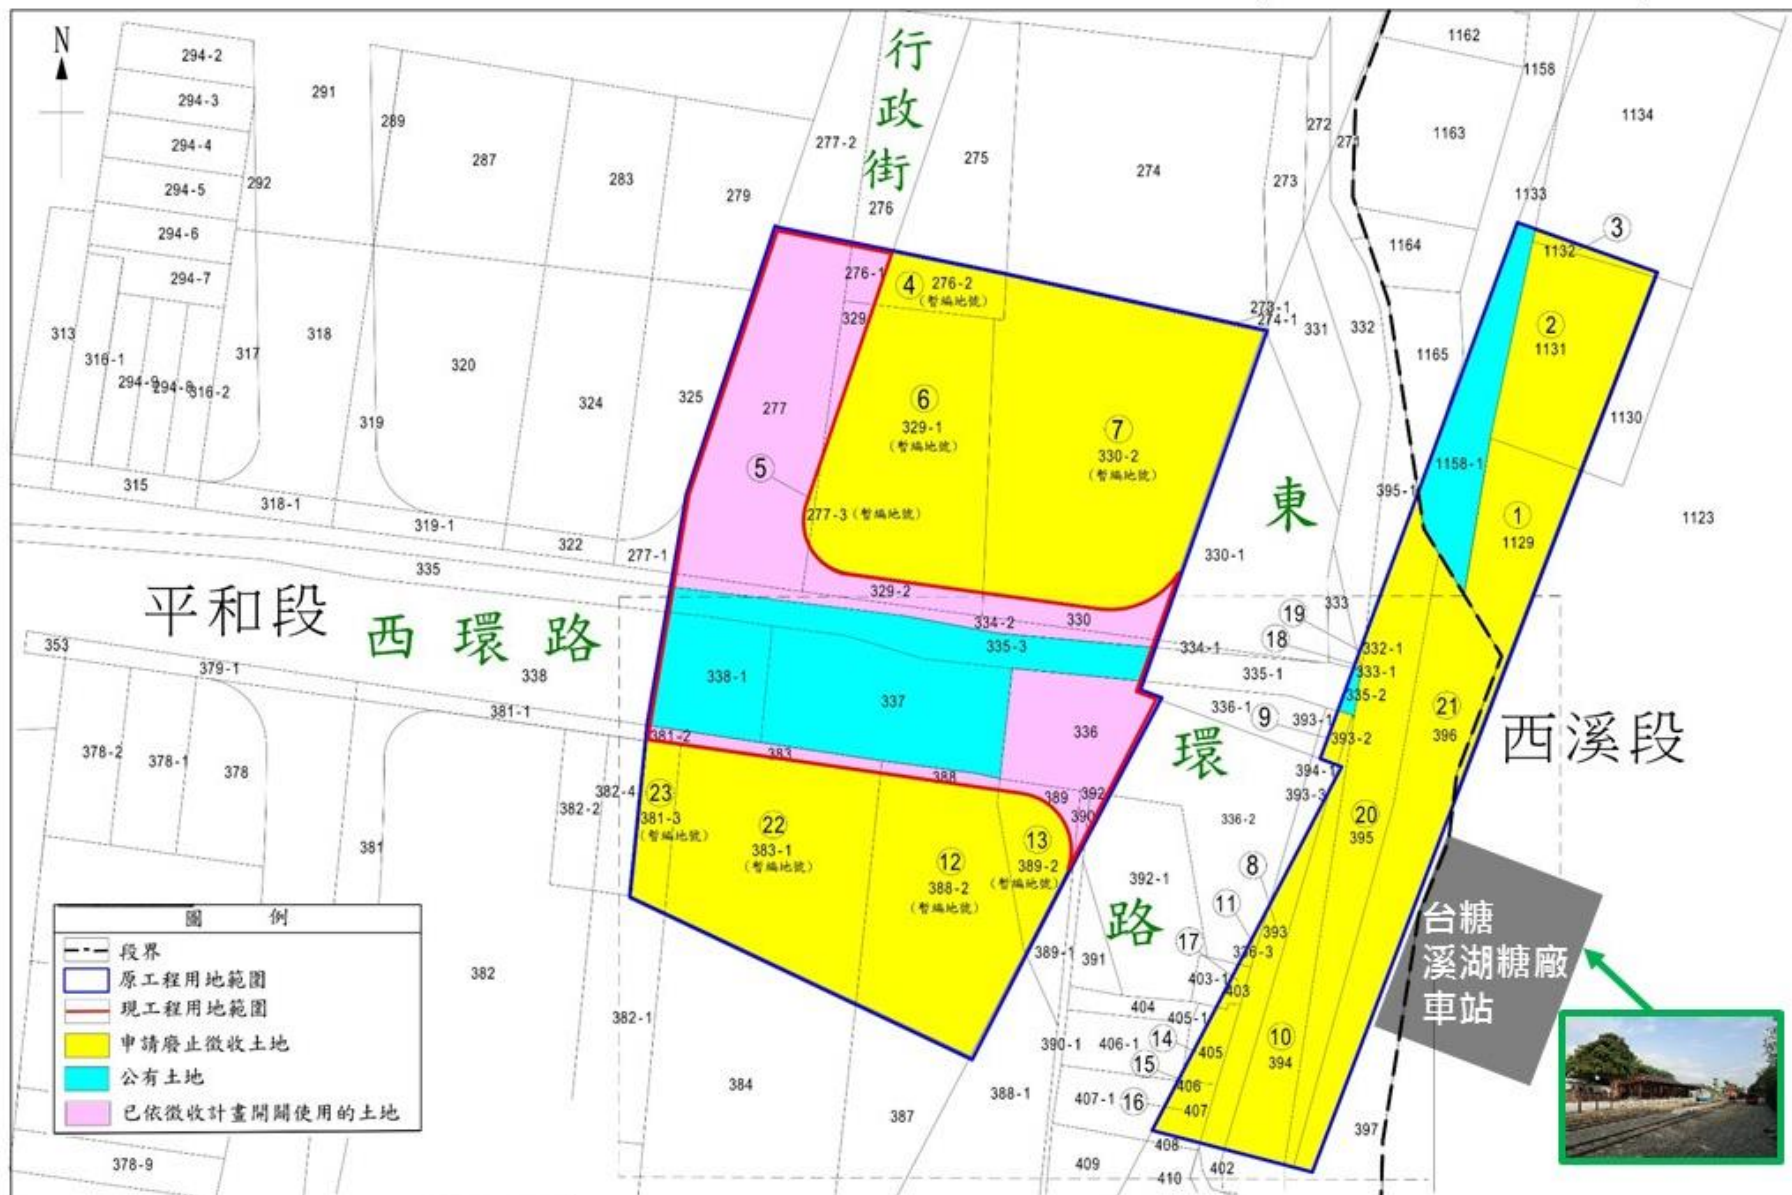

彰化縣溪湖鎮「都市計劃火車站前道路用地」廢止徵收地籍範圍圖(溪湖鎮平和段、西溪段)

彰化縣溪湖鎮「都市計畫火車站前道路用地」廢止徵收地籍範圍圖(溪湖鎮平和段、西溪段)