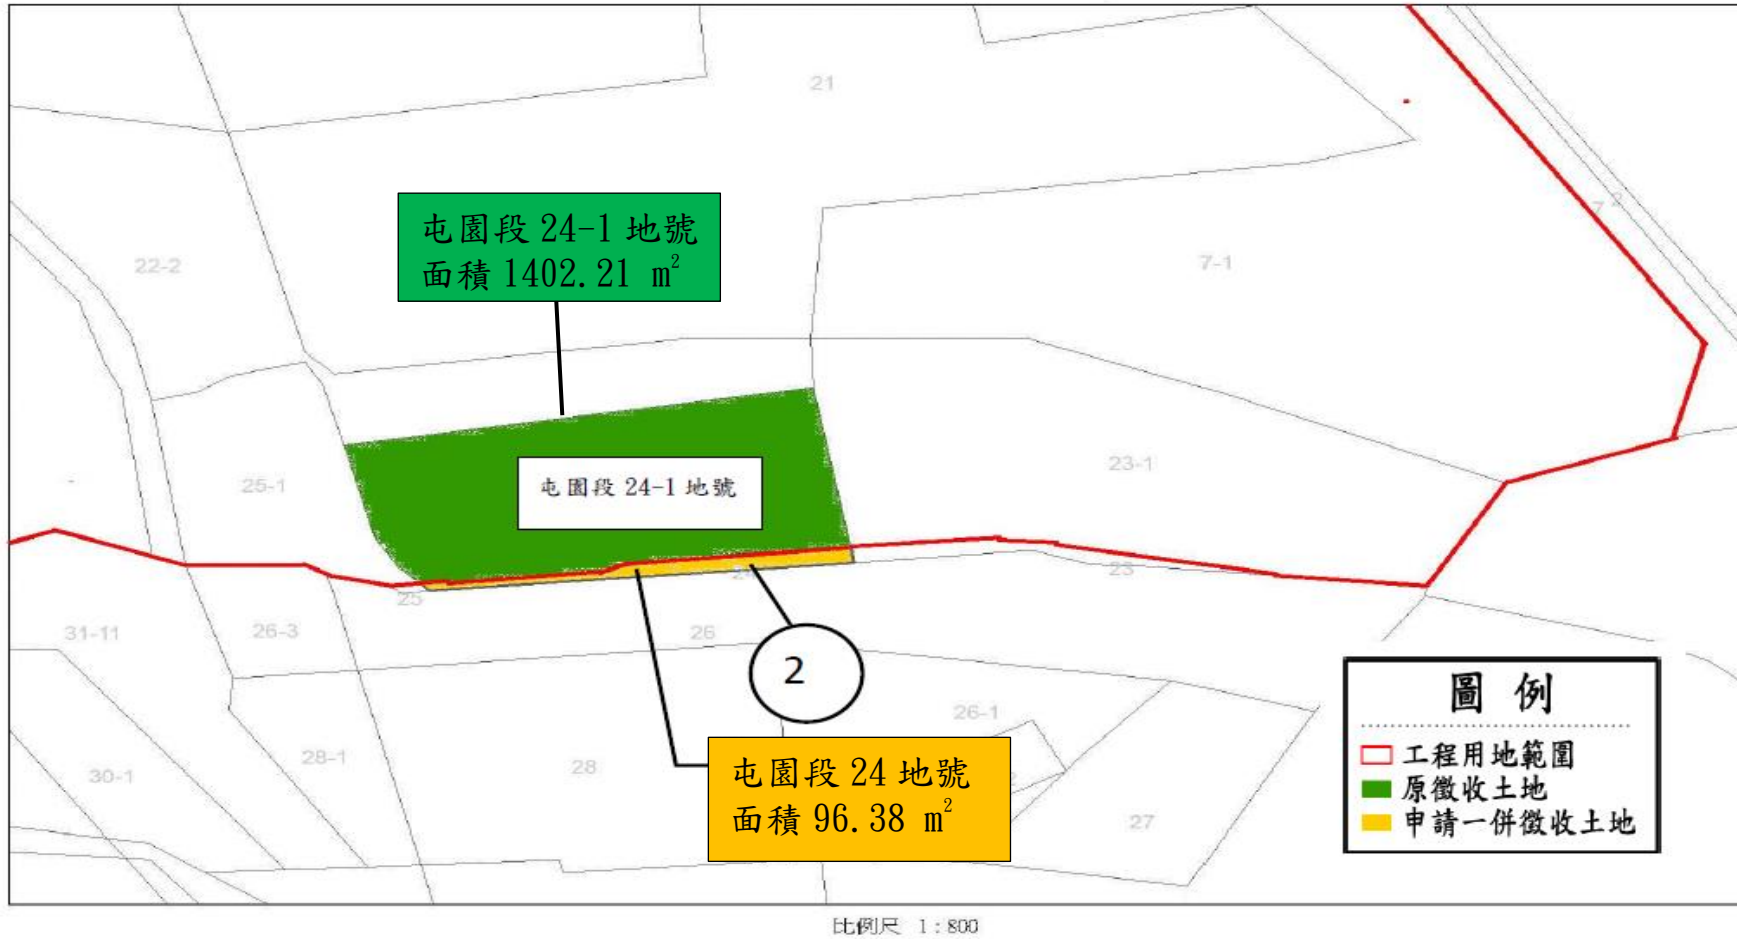

地籍圖

烏溪烏嘴潭人工湖工程計畫 草屯鎮屯園段 8 地號

烏溪鳥嘴潭人工湖工程計畫 草屯鎮屯園段 24 地號

現況照片