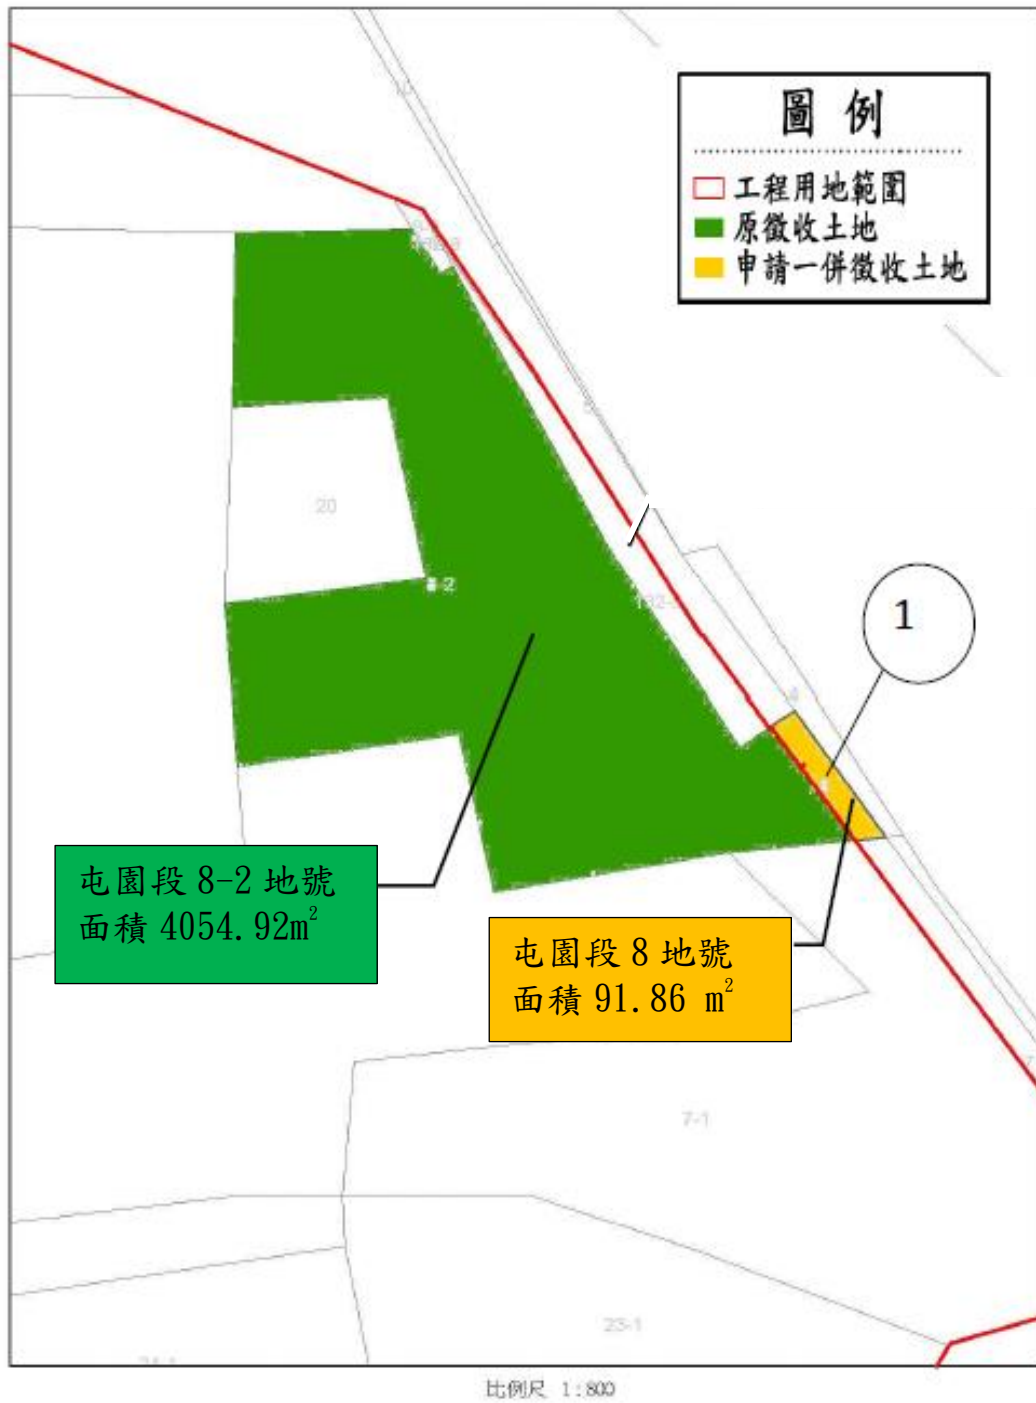

地籍圖

烏溪烏嘴潭人工湖工程計畫 草屯鎮屯園段 8 地號

烏溪鳥嘴潭人工湖工程計畫 草屯鎮屯園段 24 地號

現況照片