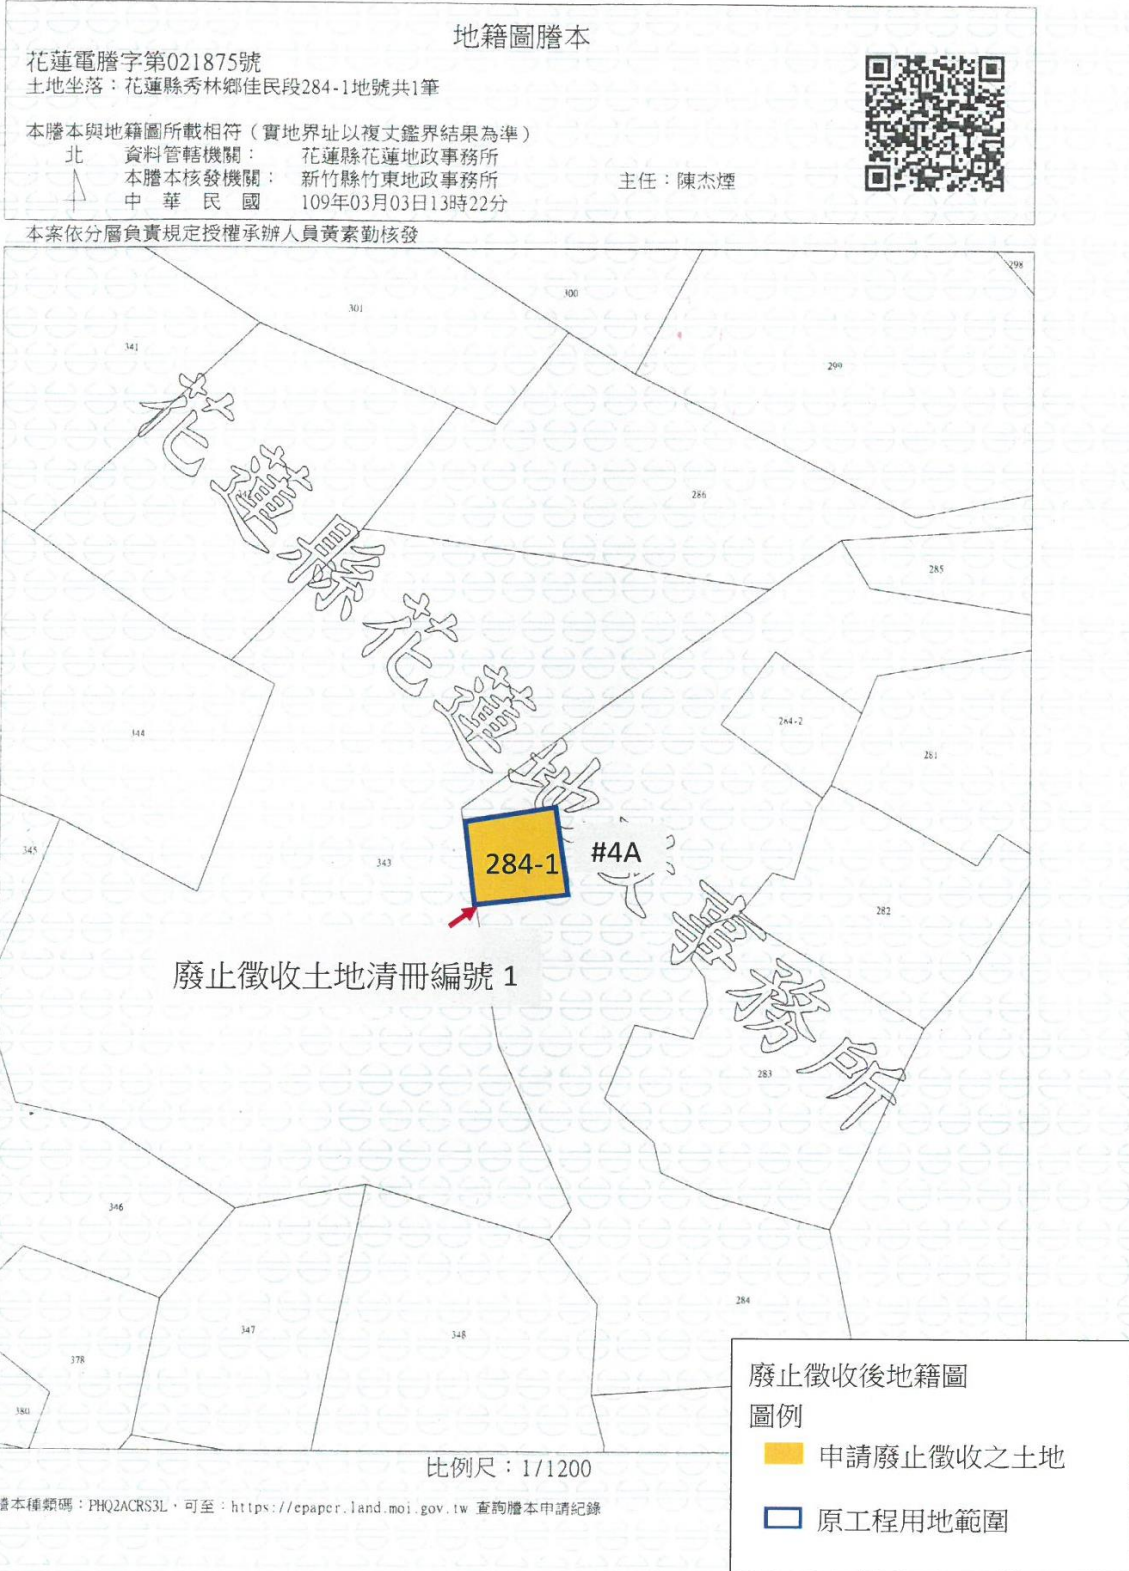

# 花蓮-立霧崇德 161 仟伏輸電線路第 4A 號鐵塔

## 地籍圖

### 161 千伏花蓮~立霧、崇德輸電線路第 4A 號鐵塔用地

#### 徵收後地籍圖