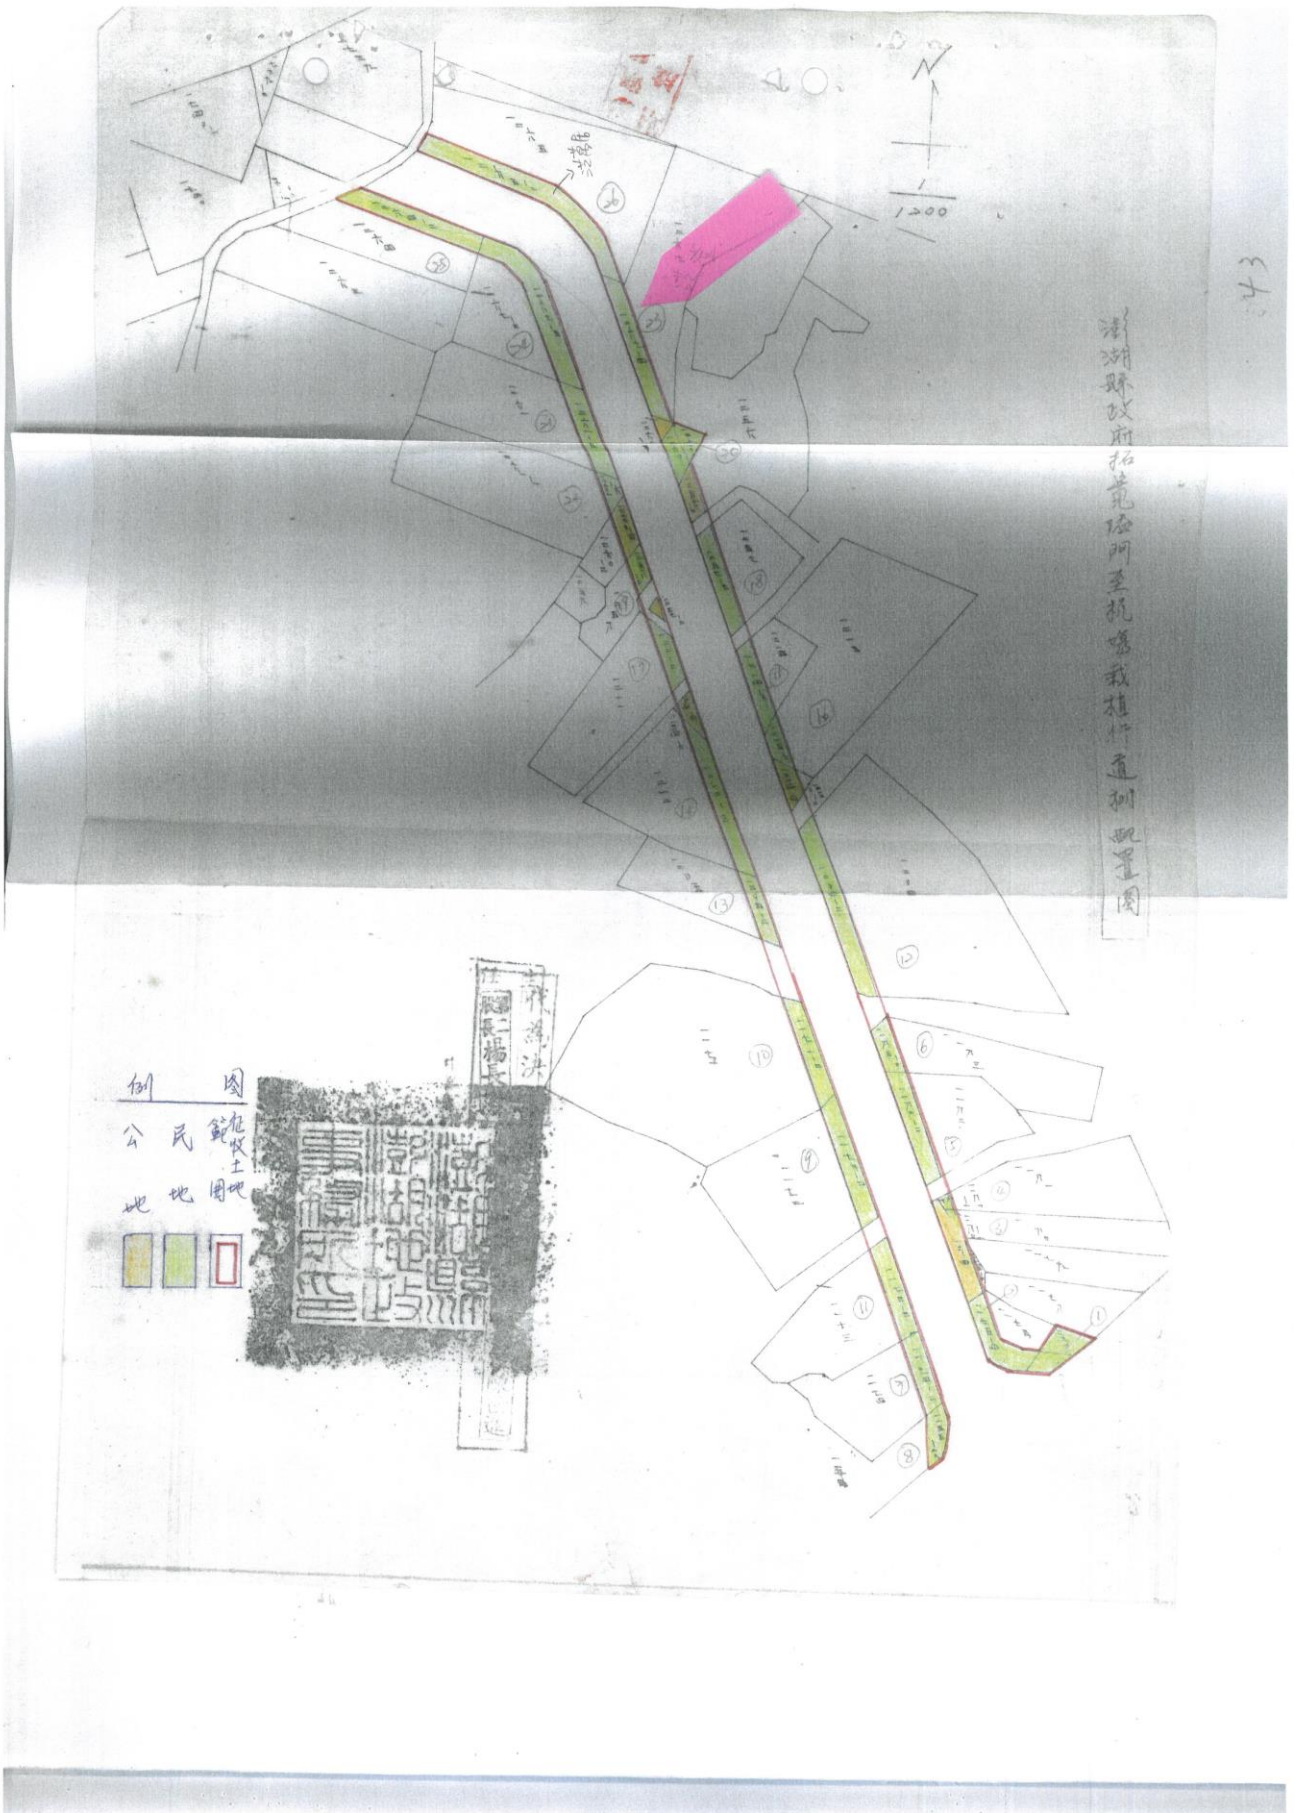

71 年拓寬機場出口至隘門公路兩側植栽行道樹工程徵收土地圖說

圖例

60年開拓隘門機場民航道路	
71年拓寬機場出口至隘門公路兩側栽植行道樹	
73年澎湖四號線馬公至機場道路拓寬工程	
本案陳情廢止徵收土地(1201)	

... 陳情土地位道路西側圖