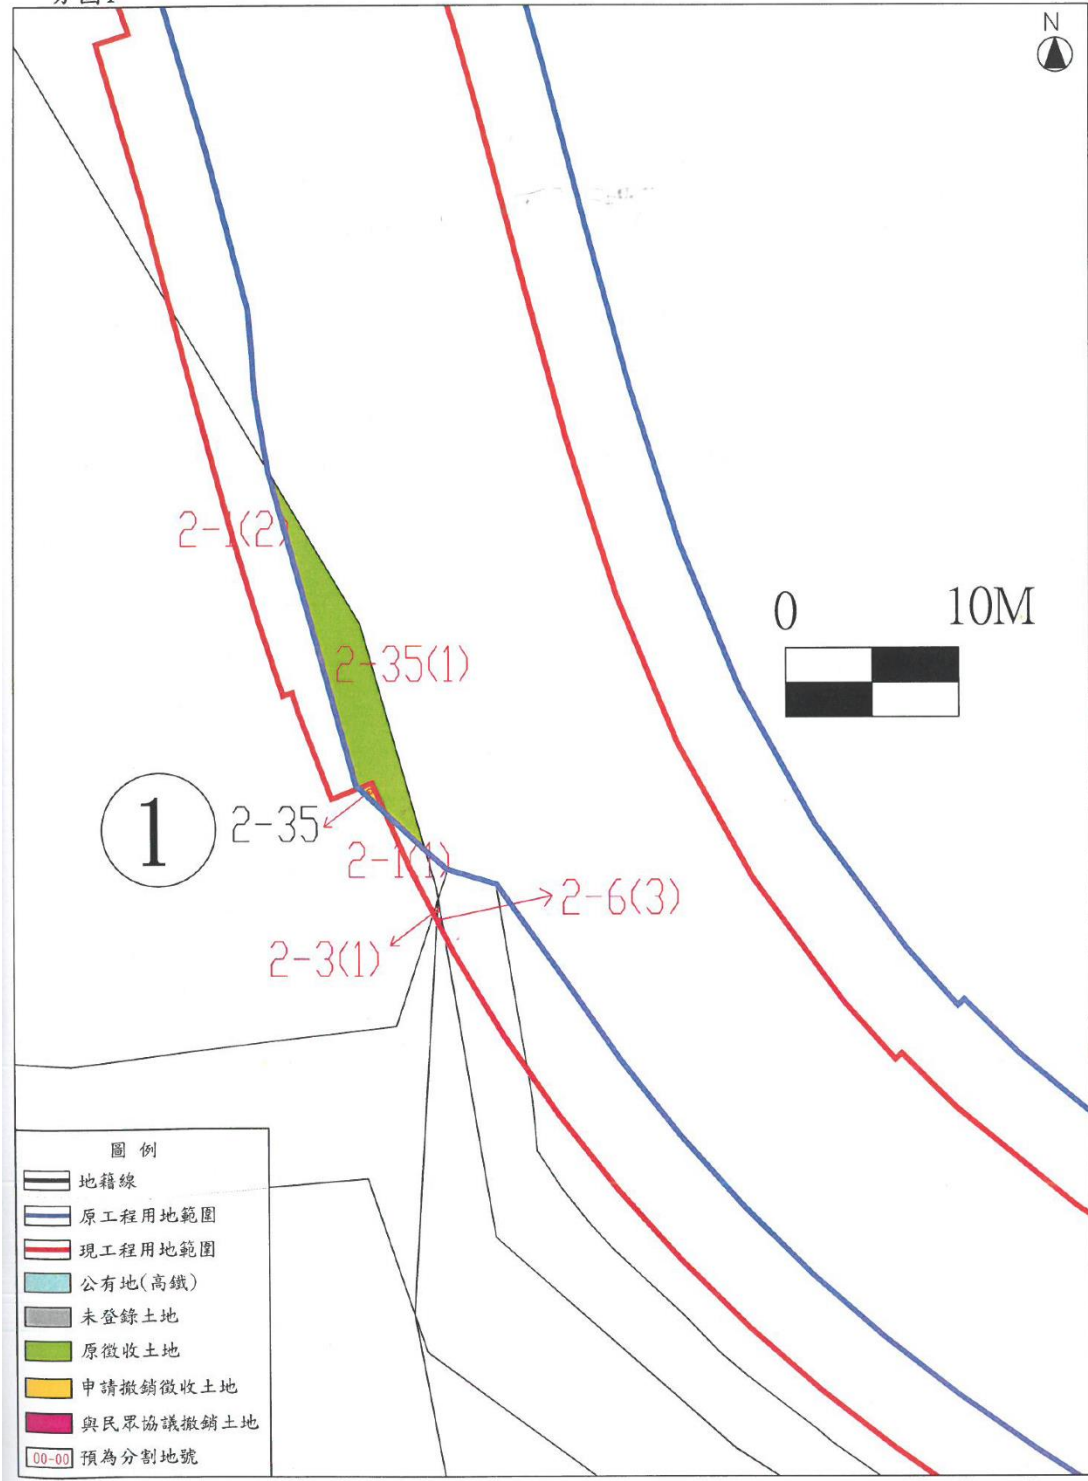

# 地籍圖

新竹科學工業園區北二高寶山交流道聯絡道拓寬工程(竹43線第一期拓寬工程)

新竹科學工業園區北二高寶山交流道聯絡道拓寬工程(竹43線第一期拓寬工程)

分圖1

新竹科學工業園區北二高寶山交流道聯絡道拓寬工程(竹43線第一期拓寬工程)

分圖2