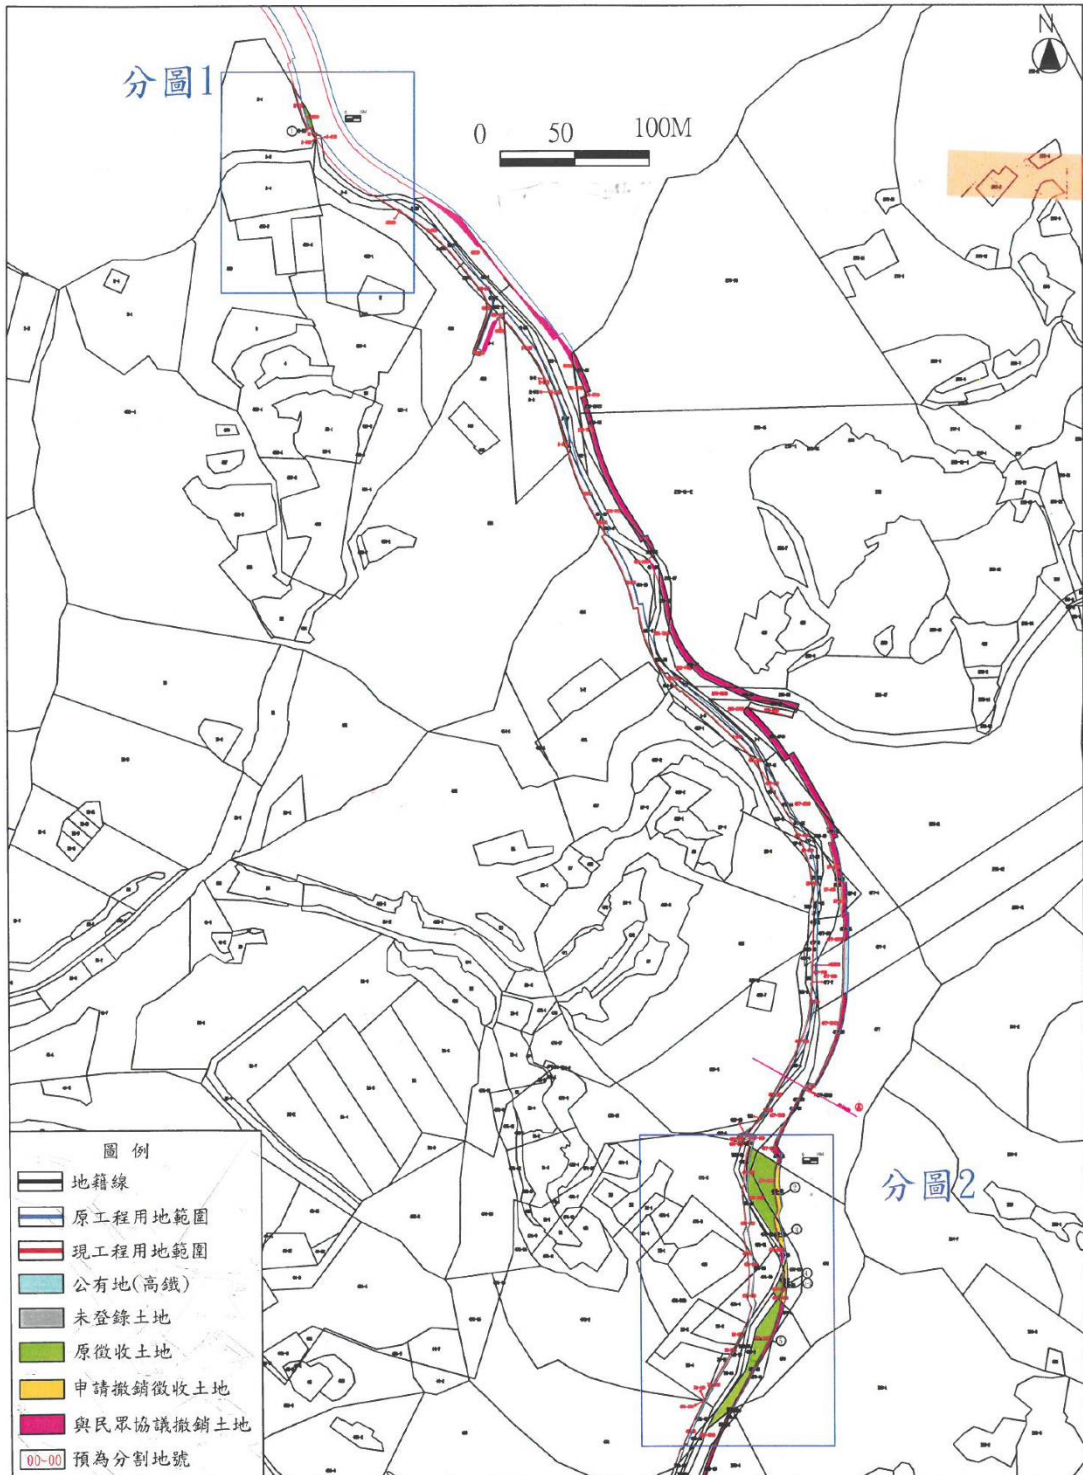

# 地籍圖

新竹科學工業園區北二高寶山交流道聯絡道拓寬工程(竹43線第一期拓寬工程)

新竹科學工業園區北二高寶山交流道聯絡道拓寬工程(竹43線第一期拓寬工程)

分圖1

新竹科學工業園區北二高寶山交流道聯絡道拓寬工程(竹43線第一期拓寬工程)

分圖2