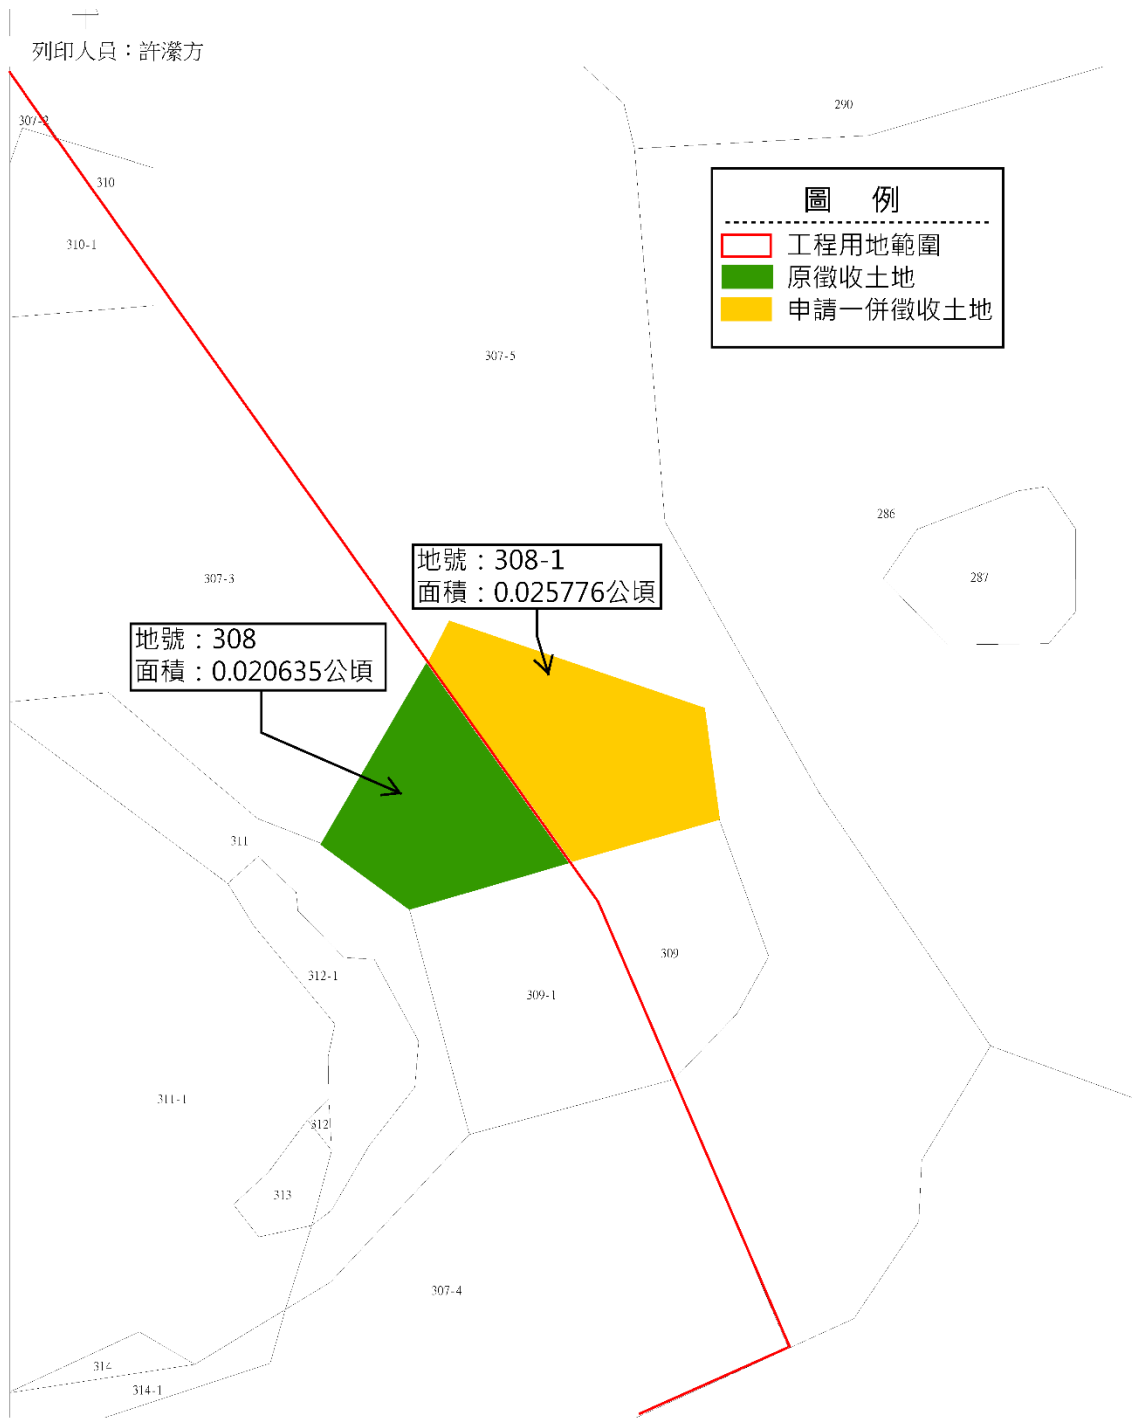

# 地籍圖

檢驗碼：108FH027728P1C19B732DAD5AEC4947B3EF3C11720F

# 現況照片