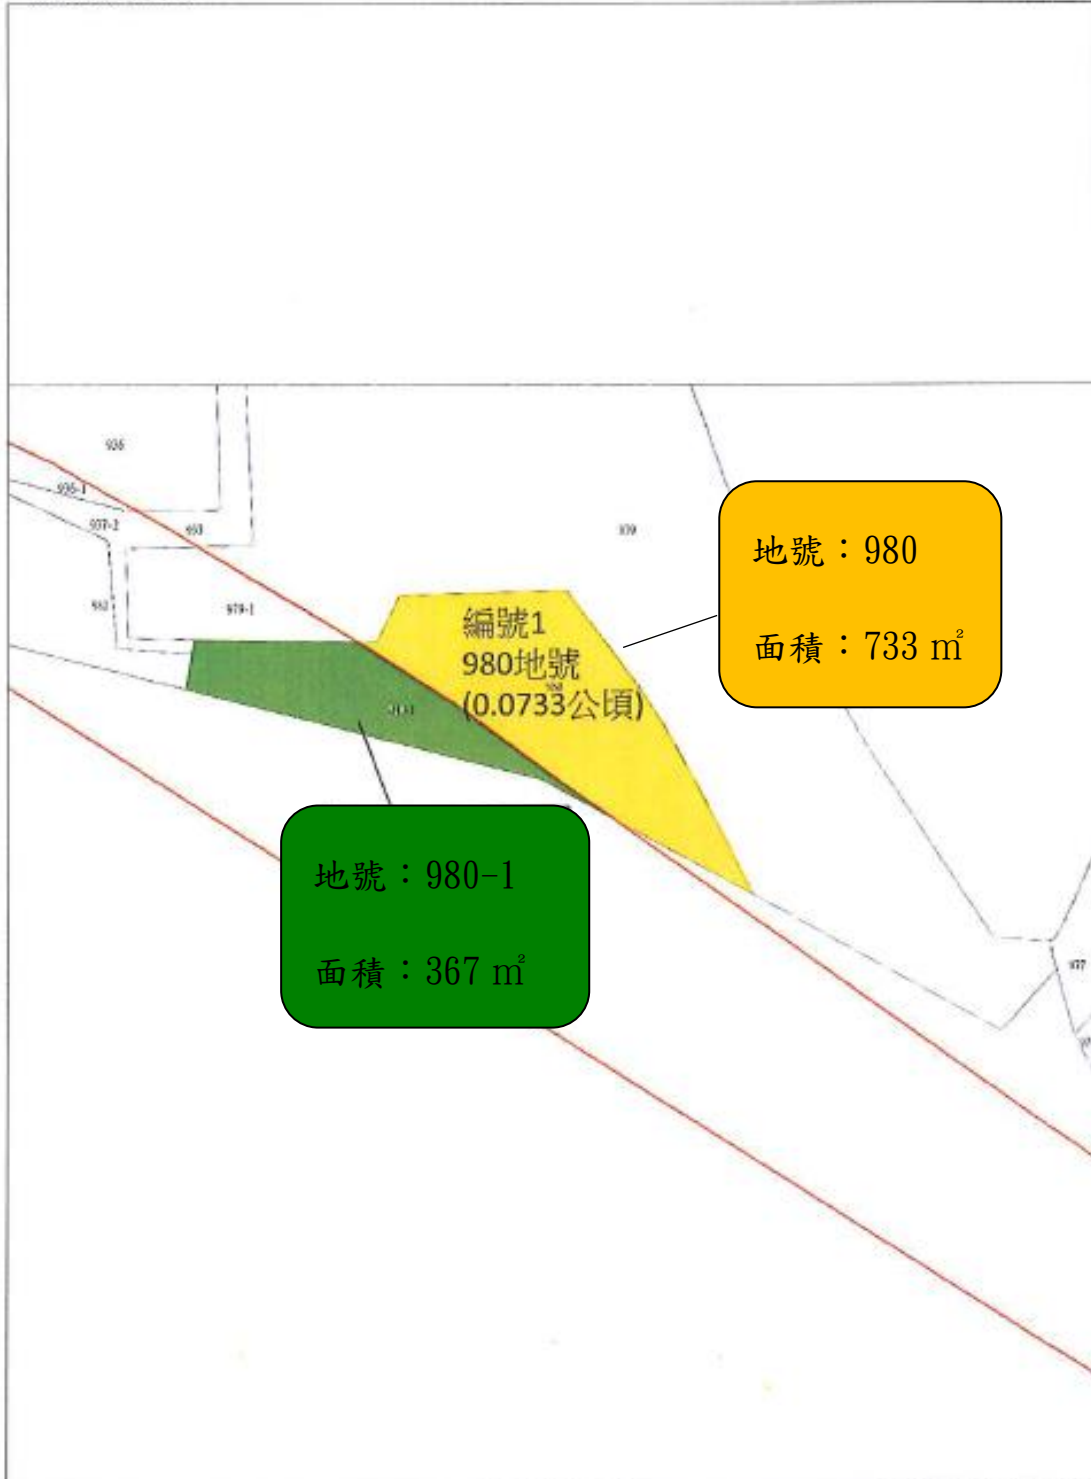

地籍圖

嘉義縣民雄鄉地籍圖查詢資料

資料查詢時間：民國108年05月01日15時42分 收件號：108QC004209
土地坐落：嘉義縣民雄鄉山中段980地號共1筆

列印人員：蘇千芝

圖例

- 工程用地範圍
- 原徵收土地
- 申請一併徵收土地

比例尺：1/800

原比例尺：1/1000

朴子溪山中村護岸防災減災工程

吳和蕙、吳重嘉、吳成博申請一併徵收民雄鄉山中段980地號土地

圖例

- 工程用地範圍
- 原徵收土地
- 申請一併徵收土地

108年2月22日現勘照片

朴子溪山中村護岸防災減災工程

吳和蕙、吳重嘉、吳成博申請一併徵收民雄鄉山中段980地號土地

108年2月22日現勘照片