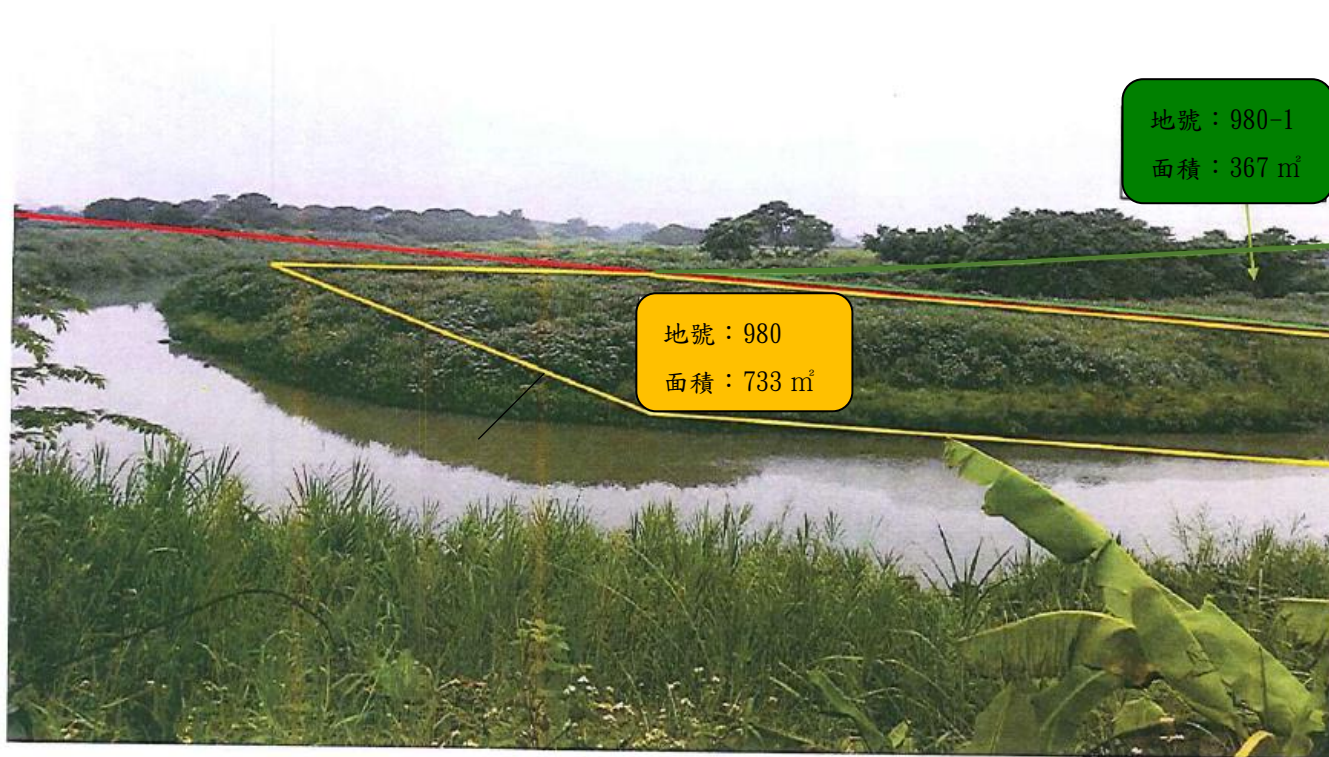

地籍圖

嘉義縣民雄鄉地籍圖查詢資料

資料查詢時間：民國108年05月01日15時42分 收件號：108QC004209
土地坐落：嘉義縣民雄鄉山中段980地號共1筆

列印人員：蘇千芝

圖例

- 工程用地範圍
- 原徵收土地
- 申請一併徵收土地

比例尺：1/800

原比例尺：1/1000

朴子溪山中村護岸防災減災工程

吳和蕙、吳重嘉、吳成博申請一併徵收民雄鄉山中段980地號土地

圖例

- 工程用地範圍
- 原徵收土地
- 申請一併徵收土地

108年2月22日現勘照片

朴子溪山中村護岸防災減災工程

吳和蕙、吳重嘉、吳成博申請一併徵收民雄鄉山中段980地號土地

108年2月22日現勘照片