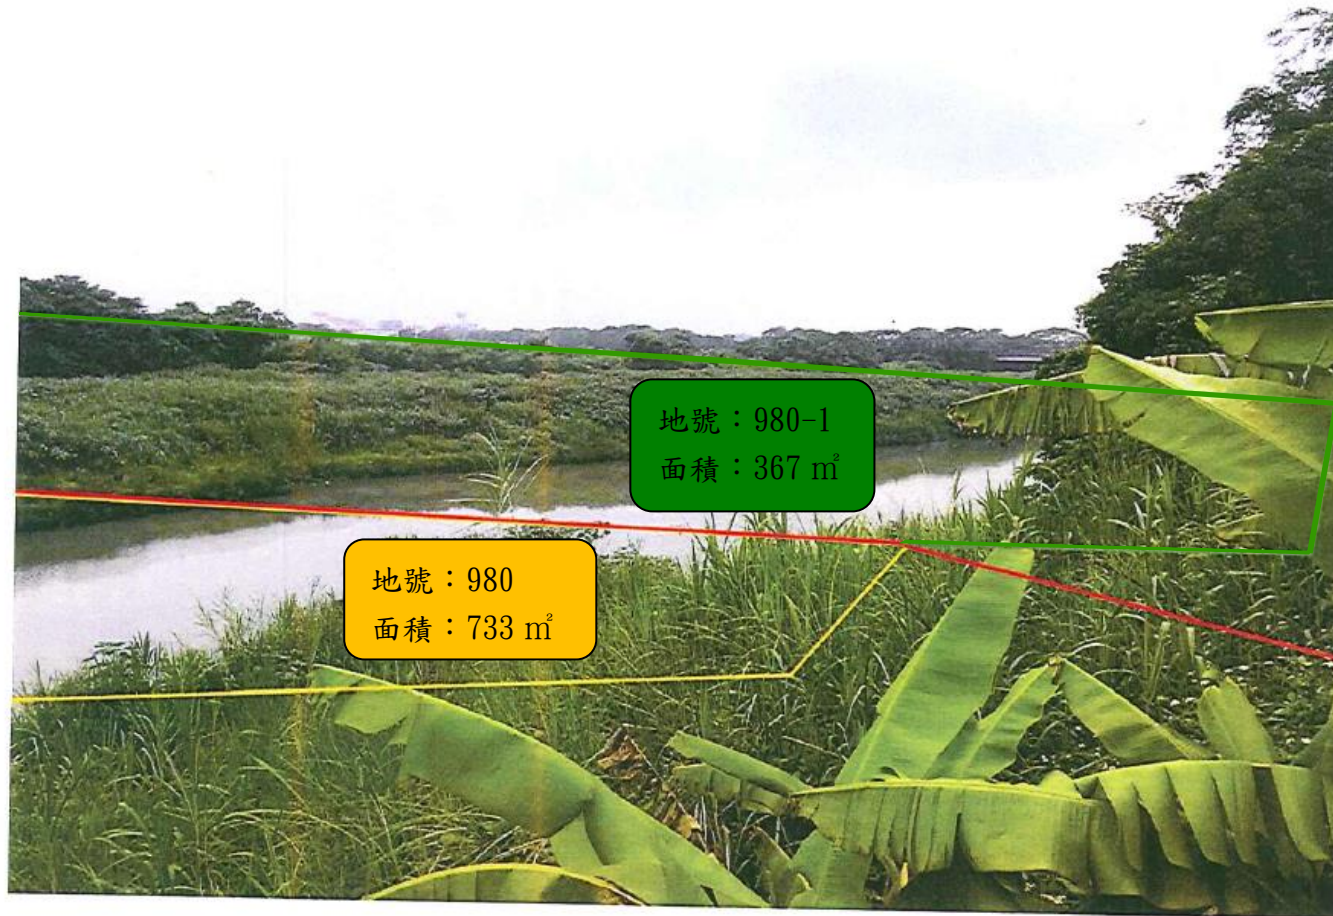

地籍圖

嘉義縣民雄鄉地籍圖查詢資料

資料查詢時間：民國108年05月01日15時42分 收件號：108QC004209
土地坐落：嘉義縣民雄鄉山中段980地號共1筆

列印人員：蘇千芝

圖例

- 工程用地範圍
- 原徵收土地
- 申請一併徵收土地

比例尺：1/800

原比例尺：1/1000

朴子溪山中村護岸防災減災工程

吳和蕙、吳重嘉、吳成博申請一併徵收民雄鄉山中段980地號土地

圖例

- 工程用地範圍
- 原徵收土地
- 申請一併徵收土地

108年2月22日現勘照片

朴子溪山中村護岸防災減災工程

吳和蕙、吳重嘉、吳成博申請一併徵收民雄鄉山中段980地號土地

108年2月22日現勘照片