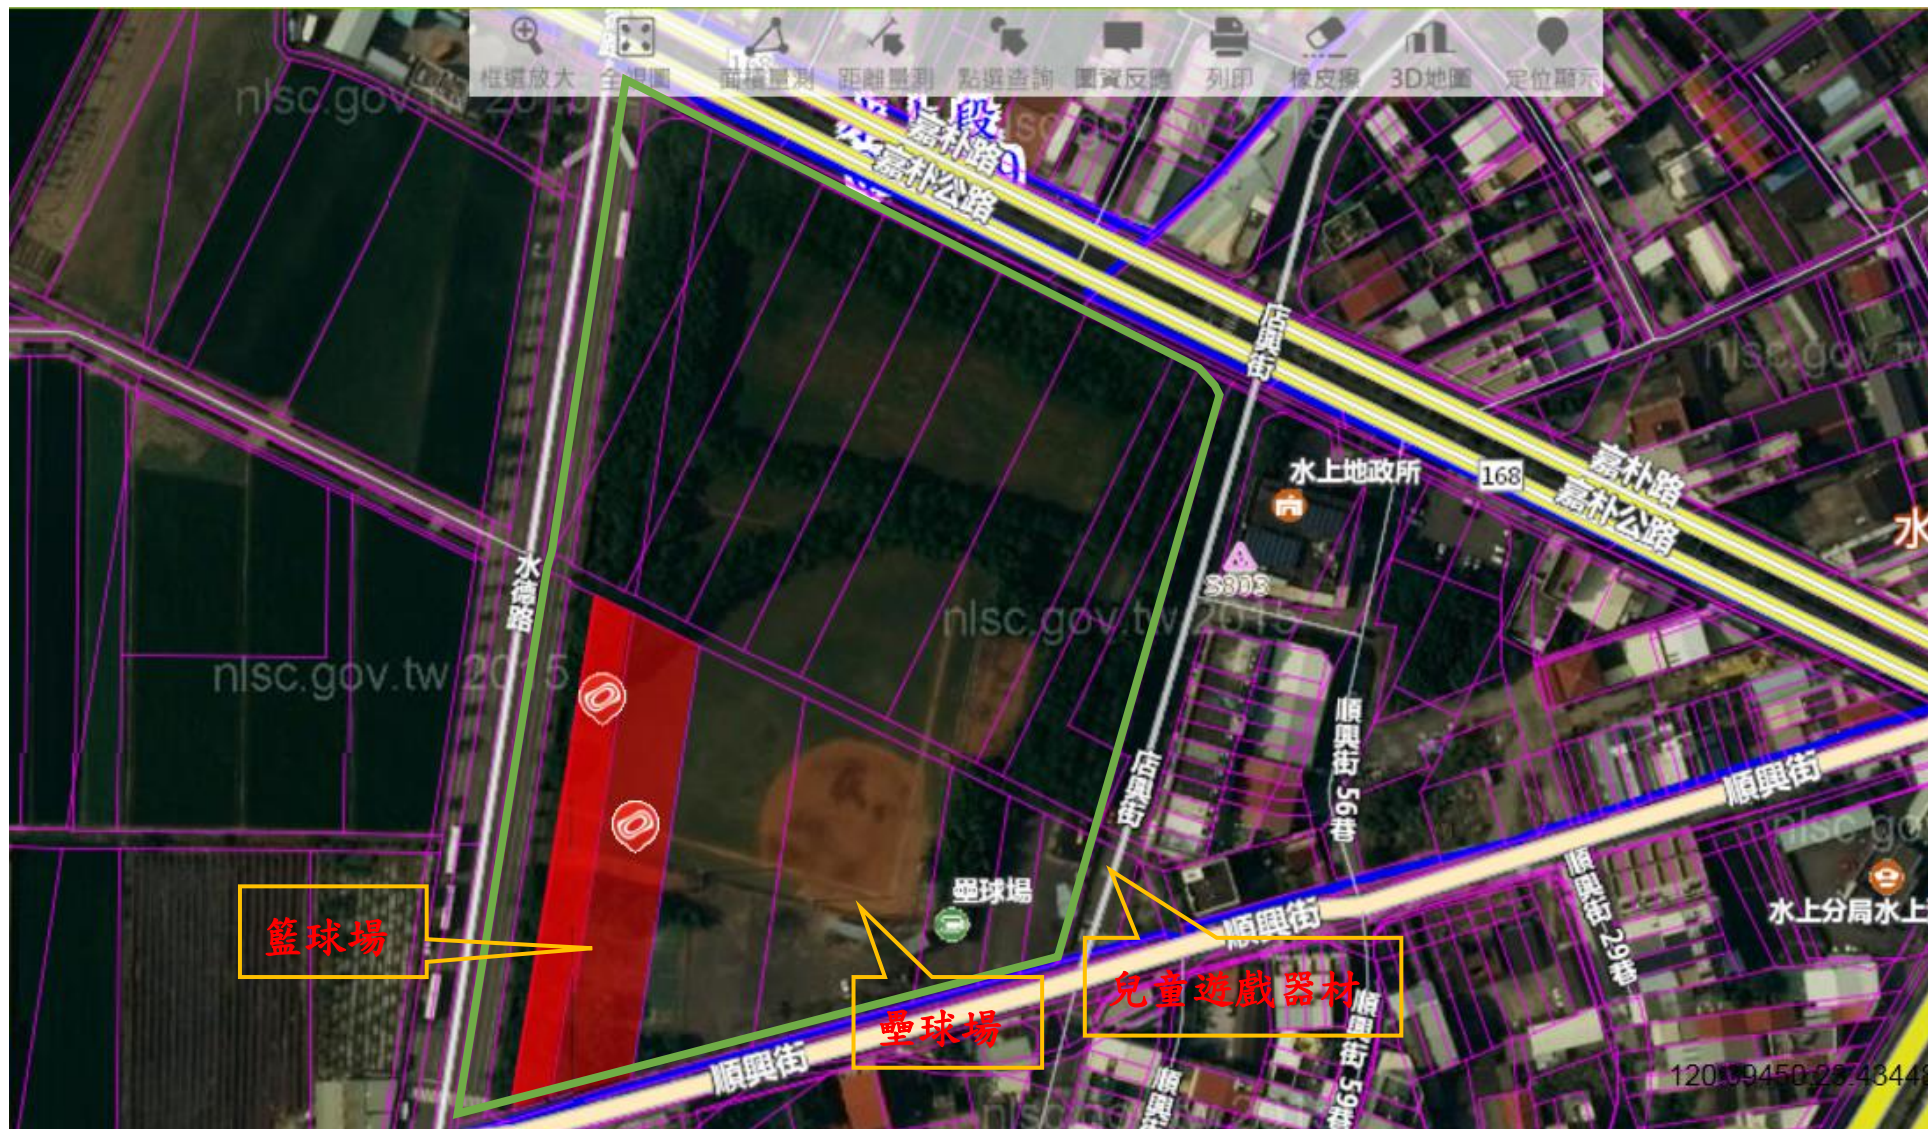

# 現況照片

嘉40鄉道  
水上, 臺灣省  
街景服務 - 10月 2013

Google

圖像拍攝日期: 10月 2013 © 2017 Google Global 使用條款 www.google.com.tw/maps 回報問題

← 嘉40鄉道  
水上, 臺灣省  
📍 街景服務 - 10月 2013

Google

圖像拍攝日期: 10月 2013 © 2017 Google Global 使用條款 www.google.com.tw/maps 回報問題