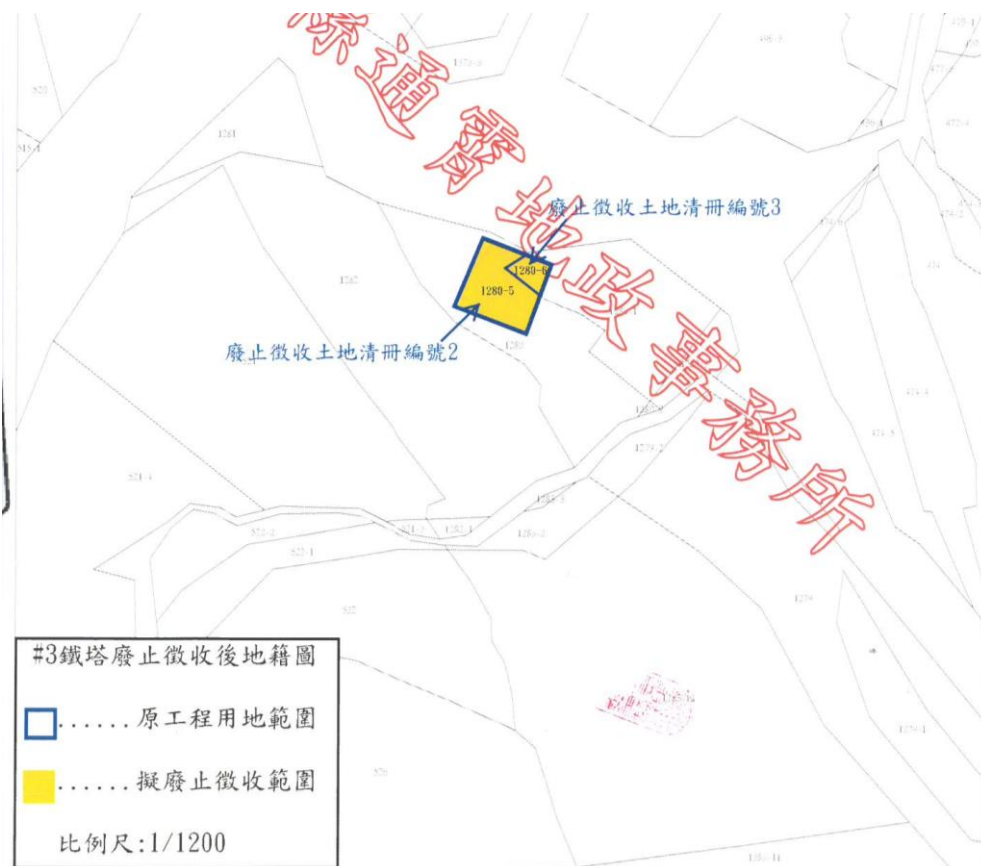

### 通霄~苗栗一進一出白沙 161kV 輸電線路路徑圖

通霄~苗栗一進一出白沙 161kV 線 #2 鐵塔用地

(廢止徵收土地清冊編號 1)

通霄~苗栗一進一出白沙 161kV 線 #3 鐵塔用地  
 (廢止徵收土地清冊編號 2、3)

通霄~苗栗一進一出白沙 161kV 線 #4 鐵塔用地  
(廢止徵收土地清冊編號 4)