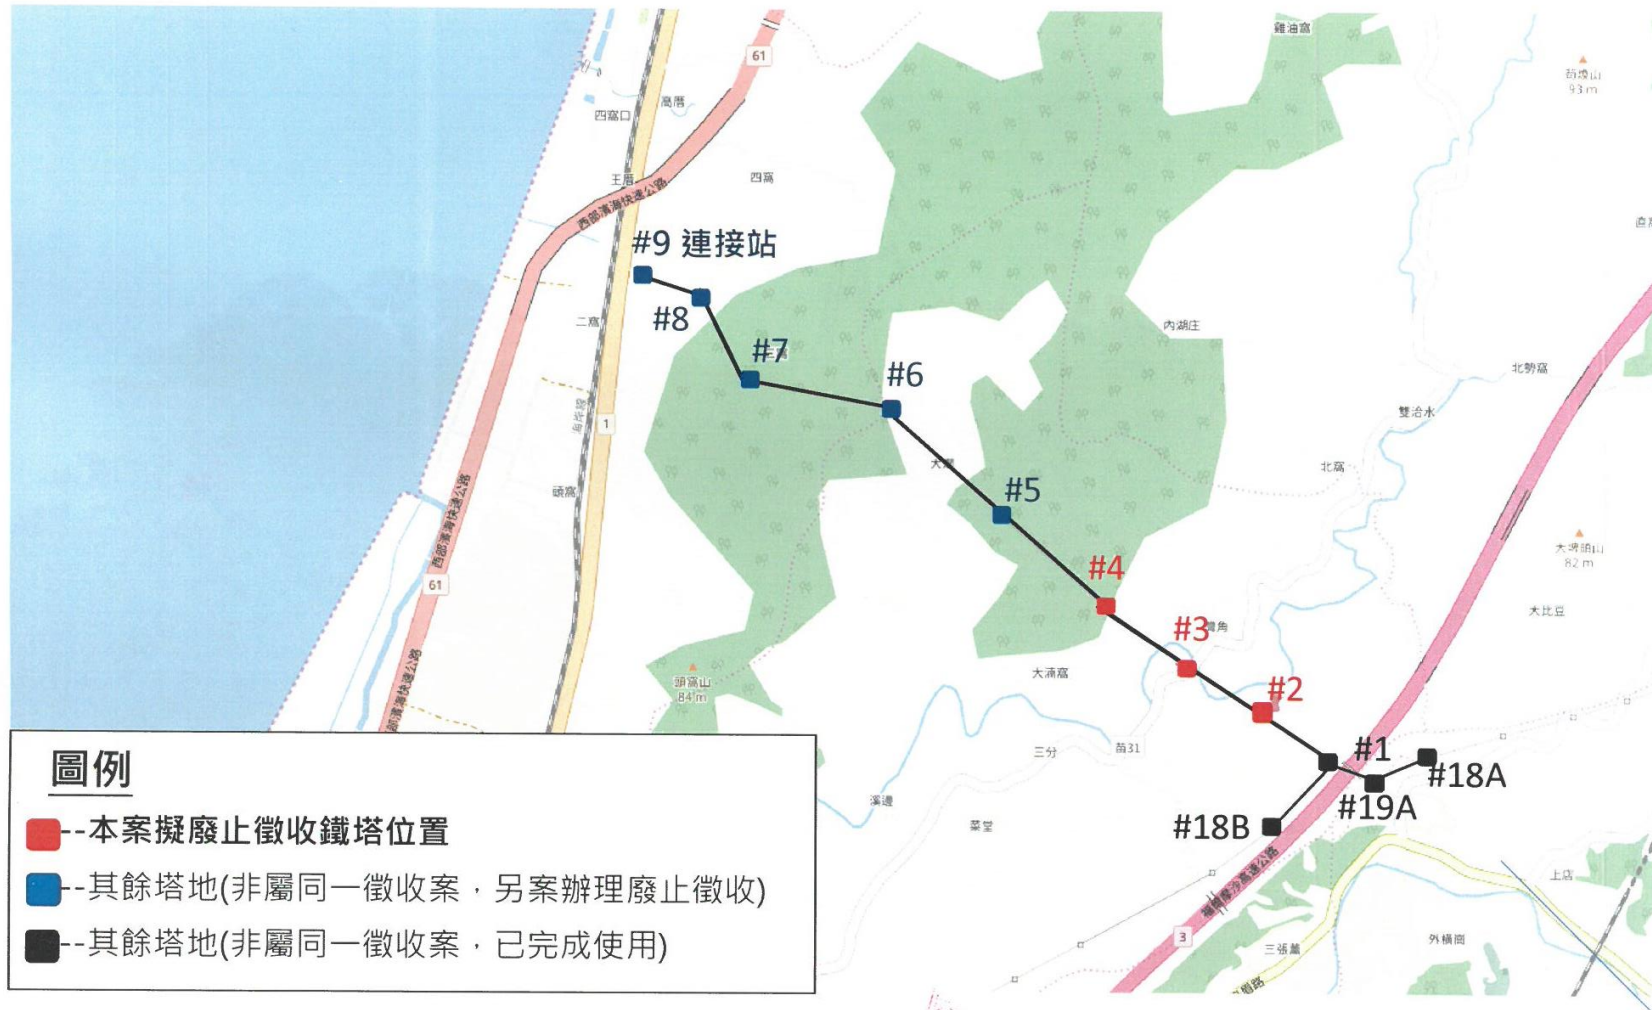

### 通霄~苗栗一進一出白沙 161kV 輸電線路路徑圖

通霄~苗栗一進一出白沙 161kV 線 #2 鐵塔用地

(廢止徵收土地清冊編號 1)

通霄~苗栗一進一出白沙 161kV 線 #3 鐵塔用地  
 (廢止徵收土地清冊編號 2、3)

通霄~苗栗一進一出白沙 161kV 線 #4 鐵塔用地  
(廢止徵收土地清冊編號 4)