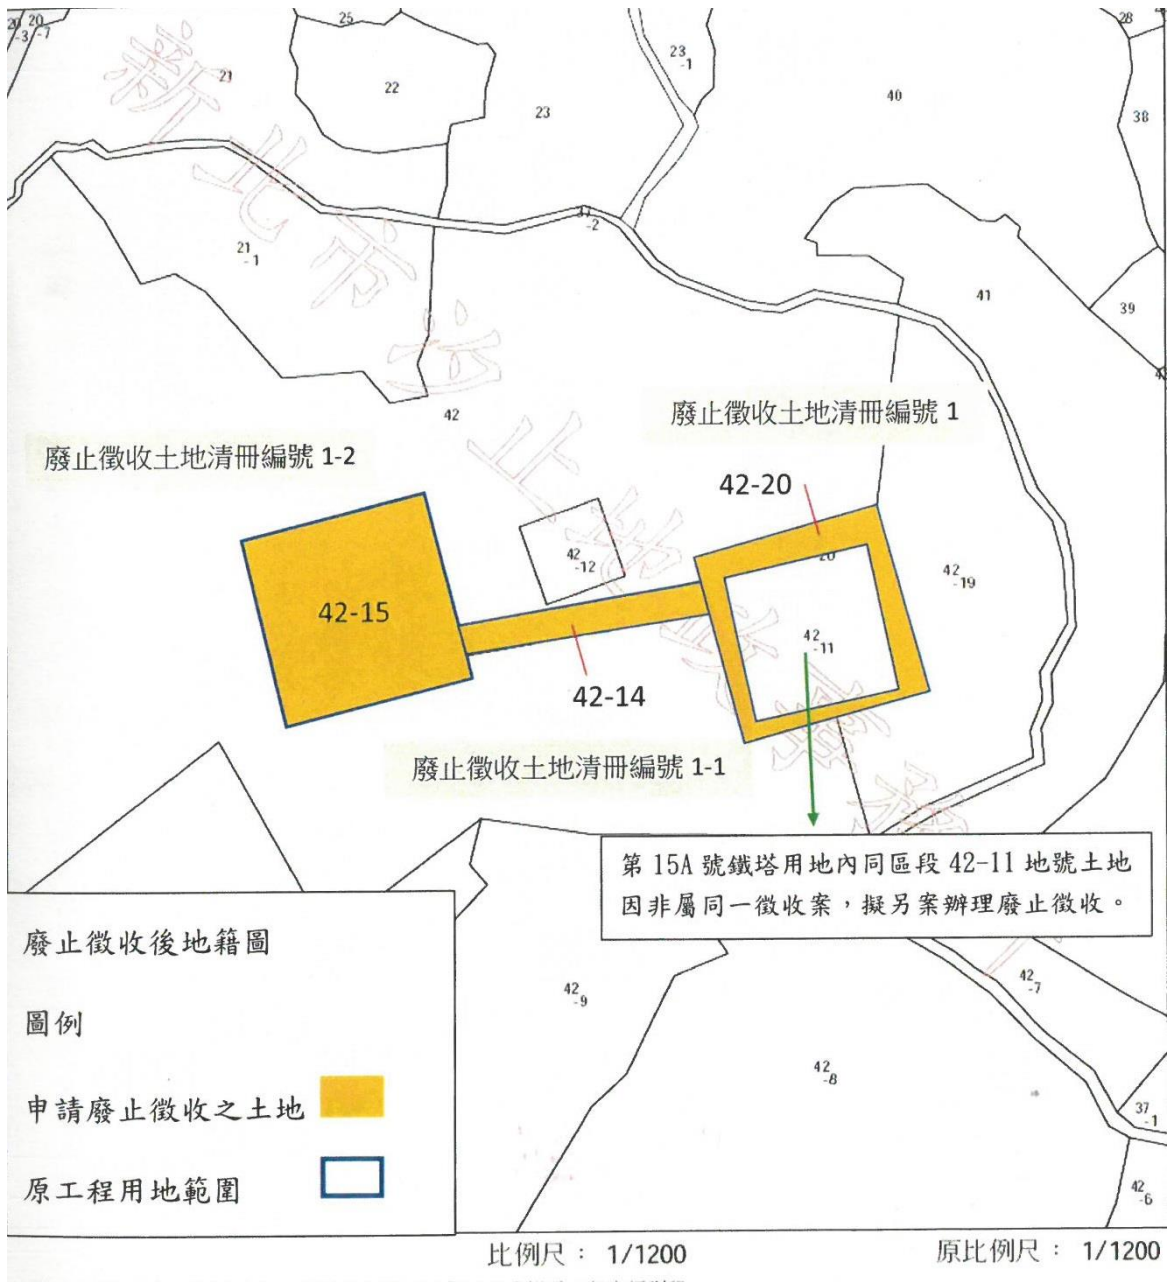

地籍圖

核二~仙渡 345 仟伏輸電線路第 15A 號用地現況照片圖(擬廢止徵收土地清冊編號 1)

核二~仙渡 345 仟伏輸電線路第 15B 號用地現況照片圖(擬廢止徵收土地清冊編號 1-2)

核二~仙渡 345 仟伏輸電線路管路用地現況照片圖(擬廢止徵收土地清冊編號 1-1)

申請廢止徵收土地

輸電線路路徑圖